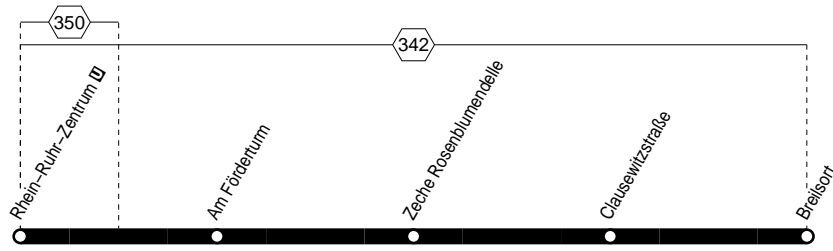

T1

Tarifwaben

Haltestellen:

MVG T1

Rhein-Ruhr-Zentrum – E Frohnhausen Breilsort und zurück

TAXIBUS T1

T1

montags – freitags samstags sonn- und feiertags

Haltestellen	Abfahrtszeiten												
			01.01				01.12				01.01		
Rhein-Ruhr-Zentrum	ab	0.58	23.58	0.58	6.58	23.58	0.58	7.58	23.58	0.58	7.58	23.58	
Am Förderturm		59	59	59	alle	59	59	59	alle	59	59		
Zeche Rosenblumendelle		1.00	0.00	1.00	60	7.00	0.00	1.00	60	8.00	0.00		
Clausewitzstraße		01	01	01	Min.	01	01	01	Min.	01	01		
Breilsort	an	1.02	0.02	1.02	7.02	0.02	1.02	8.02	0.02	1.02	8.02	0.02	