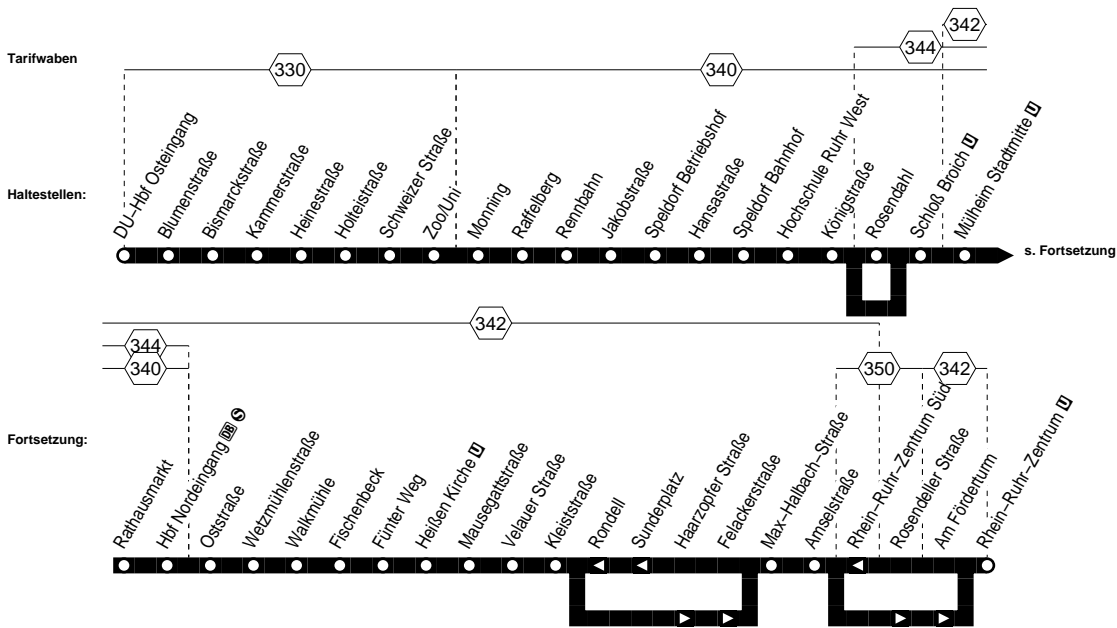

**NE9****DU-Hbf Osteingang – MH Stadtmitte – Heißen Kirche – Rhein-Ruhr-Zentrum und zurück****NE9****montags – freitags****samstags****sonn- und feiertags**

Haltestellen	Abfahrtszeiten														
	montags – freitags			samstags				sonn- und feiertags							
DU-Hbf Osteingang	ab	0.04	1.04	23.04	0.04	3.04	4.04	5.04	6.04	23.04	0.04	3.04	4.04	5.04	
Blumenstraße		07	07	07	07	07	07	07	07	07	07	07	07	07	
Heinestraße		11	11	11	11	11	11	11	11	11	11	11	11	11	
Schweizer Straße		13	13	13	13	13	13	13	13	13	13	13	13	13	
Zoo/Uni		14	14	14	14	14	14	14	14	14	14	14	14	14	
Monning Steig 2		16	16	16	16	16	16	16	16	16	16	16	16	16	
Rattelberg Steig 5		17	17	17	17	17	17	17	17	17	17	17	17	17	
Rennbahn Steig 2		18	18	18	18	18	18	18	18	18	18	18	18	18	
Jakobstraße Steig 2		19	19	19	19	19	19	19	19	19	19	19	19	19	
Speldorf Betriebshof Steig 2		20	20	20	20	20	20	20	20	20	20	20	20	20	
Hansastraße Steig 2		21	21	21	21	21	21	21	21	21	21	21	21	21	
Speldorf Bahnhof		22	22	22	22	22	22	22	22	22	22	22	22	22	
Hochschule Ruhr West Steig 2		23	23	23	23	23	23	23	23	23	23	23	23	23	
Königstraße Steig 4		24	24	24	24	24	24	24	24	24	24	24	24	24	
Schloß Broich Steig 4		25	25	25	25	25	25	25	25	25	25	25	25	25	
Mülheim Stadtmitte Steig 3		30	1.26	30	30	alle	30	4.26	4.30	30	30	30	30	30	
Rathausmarkt Steig 3		31		31	31	60	31		31	31	31	31	31	31	
Hbf Nordeingang Steig 2		32		32	32	Min.	32		32	32	32	32	32	32	
Oststraße Steig 1		34		34	34		34		34	34	34	34	34	34	
Wetzmühlenstraße Steig 1		35		35	35		35		35	35	35	35	35	35	
Walkmühle Steig 1		36		36	36		36		36	36	36	36	36	36	
Fischenbeck Steig 1		38		38	38		38		38	38	38	38	38	38	
Fünter Weg Steig 1		40		40	40		40		40	40	40	40	40	40	
Heißen Kirche Steig 3		42		42	42		42		42	42	42	42	42	42	
Mausegattstraße Steig 1		45		45	45		45		45	45	45	45	45	45	
Velauer Straße Steig 1		46		46	46		46		46	46	46	46	46	46	
Kleiststraße Steig 1		47		47	47		47		47	47	47	47	47	47	
Haarpfopfer Straße Steig 1		48		48	48		48		48	48	48	48	48	48	
Max-Halbach-Straße Steig 1		51		51	51		51		51	51	51	51	51	51	
Amseisstraße Steig 1		52		52	52		52		52	52	52	52	52	52	
Rosendeller Straße Steig 1		54		54	54		54		54	54	54	54	54	54	
Am Förderturm Steig 4		55		55	55		55		55	55	55	55	55	55	
Rhein-Ruhr-Zentrum Steig 4 an		0.57		23.57	0.57	3.57		4.57	5.57	6.57	23.57	0.57	3.57	4.57	5.57