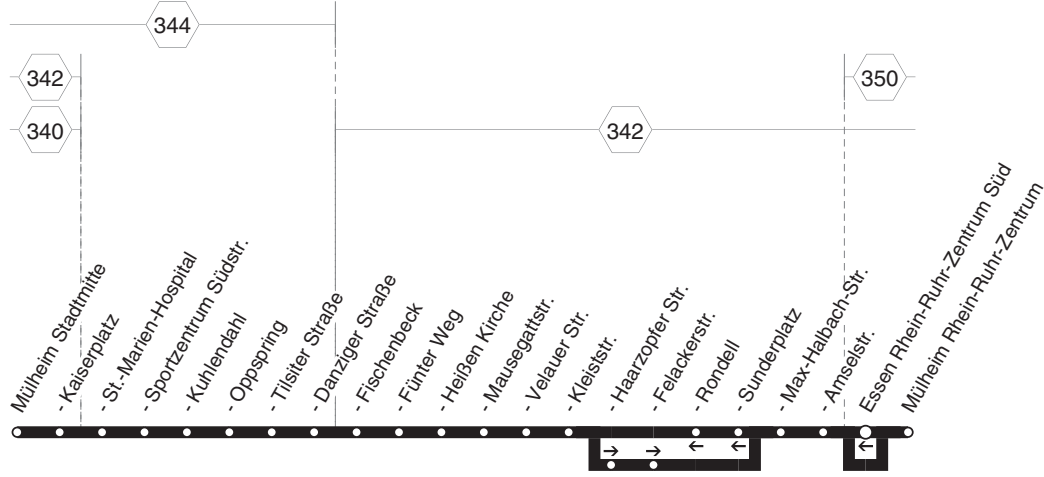

**BUS** NE5

**NE5**

**RUHR  
BAHN**

**Mülheim Stadtmitte - Oppspring -  
Heißen - Rhein-Ruhr-Zentrum  
und zurück**

**NE5**

**BUS**

Haltestellen		Abfahrtszeiten											
Mülheim Stadtmitte	ab	0.30	23.30	0.30	5.30	6.30	23.30	0.30	6.30	7.30	23.30		
- Kaiserplatz		31	31	31	31	31	31	31	31	31	31	31	31
- St.-Marien-Hospital		33	33	33	33	33	33	33	33	33	33	33	33
- Sportzentrum Südstr.		34	34	34	34	34	34	34	34	34	34	34	34
- Kuhlendahl		35	35	35	35	35	35	35	35	35	35	35	35
- Oppspring		36	36	36	36	36	36	36	36	36	36	36	36
- Tilsiter Straße		37	37	37	37	37	37	37	37	37	37	37	37
- Danziger Straße		39	39	39	39	39	39	39	39	39	39	39	39
- Fischenbeck		41	41	41	alle	41	41	41	41	alle	41	41	41
- Fünter Weg		43	43	43	60	43	43	43	43	60	43	43	43
- Heißen Kirche		45	45	45	Min.	45	45	45	45	Min.	45	45	45
- Mausegattstr.		48	48	48	48	48	48	48	48	48	48	48	48
- Velauer Str.		49	49	49	49	49	49	49	49	49	49	49	49
- Kleiststr.		50	50	50	50	50	50	50	50	50	50	50	50
- Haarzopfer Str.		51	51	51	51	51	51	51	51	51	51	51	51
- Felackerstr.		52	52	52	52	52	52	52	52	52	52	52	52
- Max-Halbach-Str.		54	54	54	54	54	54	54	54	54	54	54	54
- Amselstr.		55	55	55	55	55	55	55	55	55	55	55	55
- Rhein-Ruhr-Zentrum	an	0.59	23.59	0.59	5.59	6.59	23.59	0.59	6.59	7.59	23.59		