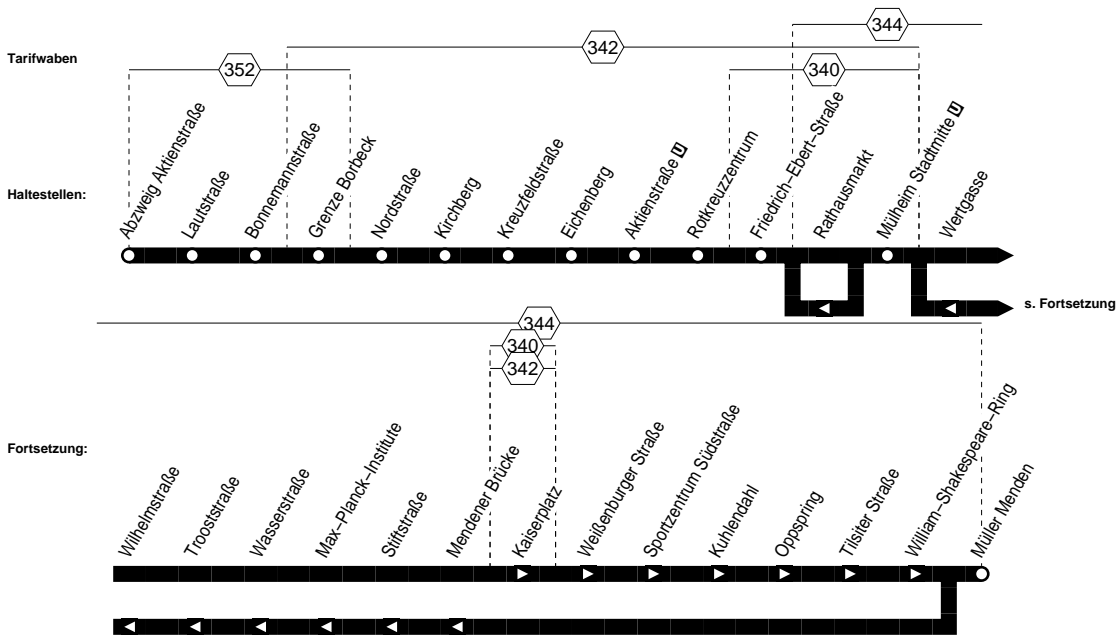

**NE4****E Abzweig Aktienstr – Stadtmitte – Holthausen – MH-Menden und zurück****NE4****montags – freitags****samstags**

Haltestellen	Abfahrtszeiten										
	montags – freitags		samstags								
Abzweig Aktienstraße ab	0.12	1.12	0.12	3.12	4.12	5.12	6.12				
Lautstraße	14	14	14	14	14	14	14				
Bonnemannstraße	15	15	15	15	15	15	15				
Grenze Borbeck Steig 2	16	16	16	16	16	16	16				
Nordstraße Steig 3	17	17	17	17	17	17	17				
Kirchberg Steig 2	18	18	18	18	18	18	18				
Kreuzfeldstraße Steig 2	19	19	19	19	19	19	19				
Eichenberg Steig 2	20	20	20	20	20	20	20				
Aktienstraße  Steig 4	21	21	21	alle	21	21	21	21			
Rotkreuzzentrum Steig 4	22	22	22	60	22	22	22	22			
Friedrich-Ebert-Straße Steig 4	23	23	23	Min.	23	23	23	23			
Mülheim Stadtmitte  Steig 4	30	1.26 23.30	30	30	4.26 4.30	30	30 23.30				
Kaiserplatz Steig 1	31	31	31	31	31	31	31	31			
Weißenburger Straße Steig 1	33	33	33	33	33	33	33	33			
Sportzentrum Südstraße Steig 3	34	34	34	34	34	34	34	34			
Kuhlendahl Steig 2	35	35	35	35	35	35	35	35			
Oppspring Steig 5	36	36	36	36	36	36	36	36			
Tilsiter Straße Steig 1	37	37	37	37	37	37	37	37			
William-Shakespeare-Ring Steig 1	38	38	38	38	38	38	38	38			
Müller Menden Steig 3 an	0.40	23.40	0.40	3.40	4.40	5.40	6.40 23.40				