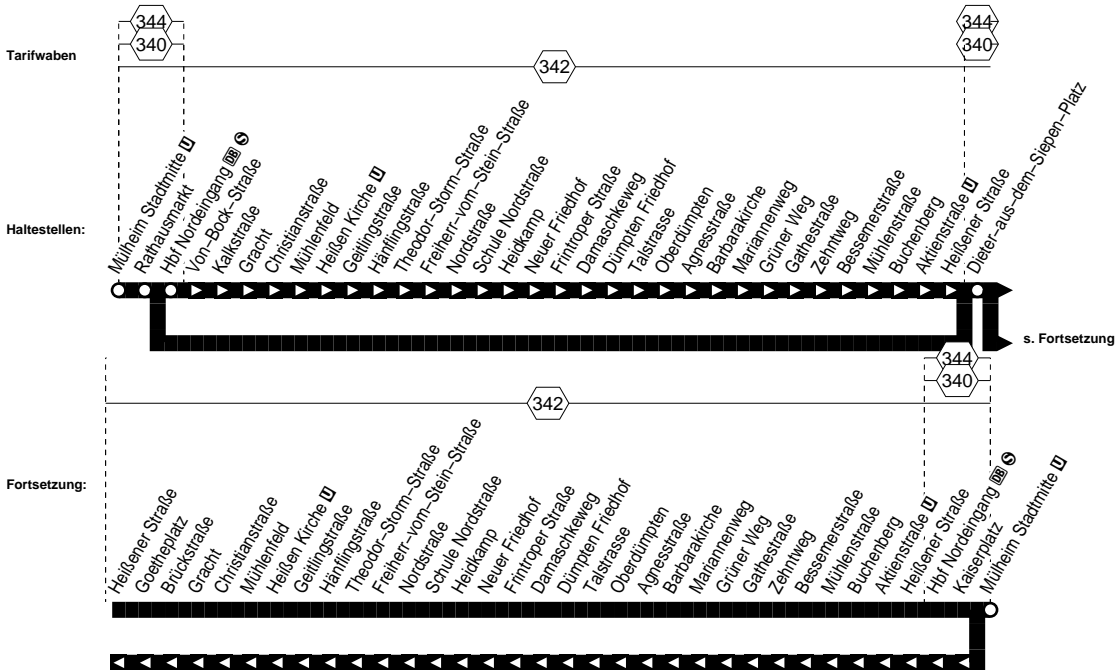

NE3

MVG
NE3

Stadtmittte – Heißen – Winkhausen –
Dümpften – Stadtmittte
und zurück

NE
NE3

NE3

montags – freitags samstags sonn- und feiertags

Haltestellen	Abfahrtszeiten												
	ab		0.30			6.30			0.30			7.30	
Mülheim Stadtmitte 3	ab	0.30	23.30		0.30	6.30	23.30		0.30	7.30	23.30		
Rathausmarkt		31	31		31	31	31		31	31	31		
Hbf Nordeingang		32	32		32	32	32		32	32	32		
Von-Bock-Straße		34	34		34	34	34		34	34	34		
Gracht		36	36		36	36	36		36	36	36		
Christianstraße		38	38		38	38	38		38	38	38		
Mühlenfeld		39	39		39	39	39		39	39	39		
Heißen Kirche		42	42		42	42	42		42	42	42		
Geitlingstraße		45	45		45	45	45		45	45	45		
Hänflingstraße		47	47		47	47	47		47	47	47		
Theodor-Storm-Straße		48	48		48	48	48		48	48	48		
Freiherr-vom-Stein-Straße		49	49		49	49	49		49	49	49		
Nordstraße		51	51		51	51	51		51	51	51		
Schule Nordstraße		53	53		53	53	53		53	53	53		
Heidkamp		54	54		54	alle	54	54	54	alle	54	54	
Neuer Friedhof		56	56		56	60	56	56	56	60	56	56	
Frintroper Straße		58	58		58	Min.	58	58	58	Min.	58	58	
Damaschkeweg		59	59		59		59	59	59		59	59	
Dümpften Friedhof		1.00	0.00		1.00	7.00	0.00		1.00	8.00	0.00		
Talstrasse		01	01		01	01	01		01	01	01		
Oberdümpfen		02	02		02	02	02		02	02	02		
Agnesstraße		04	04		04	04	04		04	04	04		
Barbarikirche		06	06		06	06	06		06	06	06		
Mariannenweg		07	07		07	07	07		07	07	07		
Gathestraße		09	09		09	09	09		09	09	09		
Zehntweg		10	10		10	10	10		10	10	10		
Mühlenstraße		12	12		12	12	12		12	12	12		
Buchenberg		13	13		13	13	13		13	13	13		
Aktienstraße		14	14		14	14	14		14	14	14		
Heißener Straße		15	15		15	15	15		15	15	15		
Dieter-aus-dem-Siepen-Platz		16	16		16	16	16		16	16	16		
Mülheim Stadtmitte 3	an	1.19	0.19		1.19	7.19	0.19		1.19	8.19	0.19		

Am 01.01, 24.12, 25.12. und 31.12. Fahrplan nur eingeschränkt gültig!