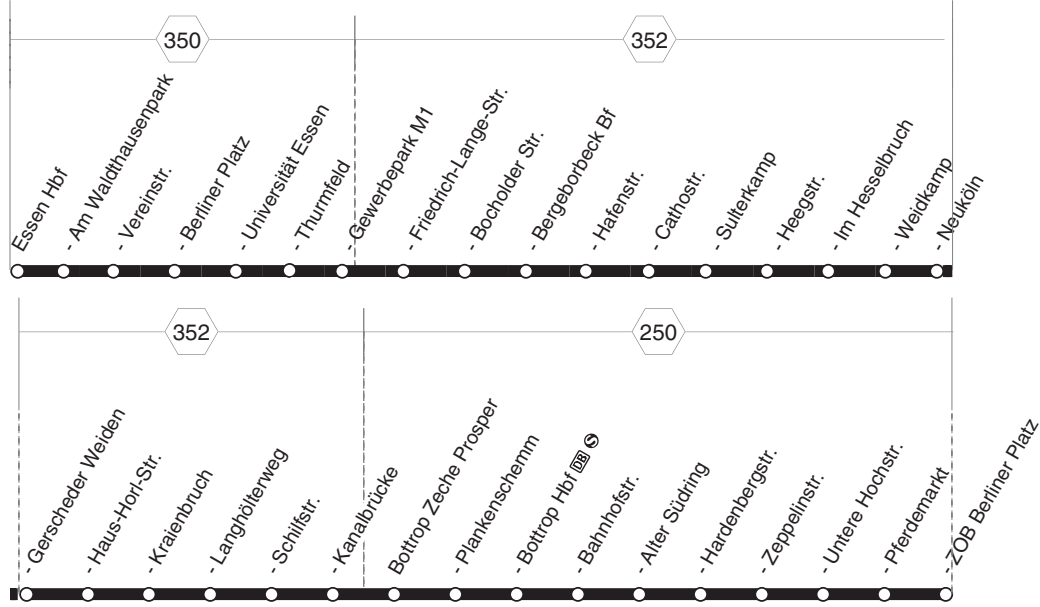

**BUS** **NE16**

**NE16**

**RUHR  
BAHN**

**Essen Hbf - Bergeborbeck -  
Essen Dellwig - Bottrop  
und zurück**

**NE16**

**BUS**

Haltestellen		Abfahrtszeiten										
Essen Hbf (Bstg 6)	ab	0.00	0.30	1.30	23.30	0.00	0.30	4.30	5.30	6.00	6.30	23.30
- Am Waldthausenpark (Bstg 2)		02	32	32	32	02	32	32	32	02	32	32
- Vereinstr. (Bstg 2)		03	33	33	33	03	33	33	33	03	33	33
- Berliner Platz (Bstg 4)		05	35	35	35	05	35	35	35	05	35	35
- Universität Essen (Bstg 2)		06	36	36	36	06	36	36	36	06	36	36
- Thurnfeld (Bstg 2)		07	37	37	37	07	37	37	37	07	37	37
- Gewerbepark M1 (Bstg 2)		08	38	38	38	08	38	38	38	08	38	38
- Friedrich-Lange-Str. (Bstg 4)		09	39	39	39	09	39	39	39	09	39	39
- Bocholder Str. (Bstg 4)		10	40	40	40	10	40	40	40	10	40	40
- Bergeborbeck Bf (Bstg 1)		11	41	41	41	11	41	41	41	11	41	41
- Hafenstr. (Bstg 4)		12	42	42	42	12	42	42	42	12	42	42
- Cathostr. (Bstg 2)		13	43	43	43	13	43	alle 60 Min.	43	43	13	43
- Sulterkamp (Bstg 2)		14	44	44	44	14	44	44	44	14	44	44
- Heegstr. (Bstg 2)		15	45	45	45	15	45	45	45	15	45	45
- Im Hesselbruch (Bstg 2)		16	46	46	46	16	46	46	46	16	46	46
- Weidkamp (Bstg 2)		17	47	47	47	17	47	47	47	17	47	47
- Gerscheder Weiden (Bstg 2)		19	49	49	49	19	49	49	49	19	49	49
- Haus-Horl-Str. (Bstg 2)		20	50	50	50	20	50	50	50	20	50	50
- Langhölterweg (Bstg 2)		21	51	51	51	21	51	51	51	21	51	51
- Kanalbrücke (Bstg 2)		23	53	53	53	23	53	53	53	23	53	53
Bottrop Zeche Prosper (Bstg 02)		24	54	54	54	24	54	54	54	24	54	54
- Bottrop Hbf		27	57	57	57	27	57	57	57	27	57	57
- Alter Südring		29	59	59	59	29	59	59	59	29	59	59
- Zeppelinstr.		30	1.00	2.00	0.00	30	1.00	5.00	6.00	30	7.00	0.00
- Untere Hochstr.		32	02	02	02	32	02	02	02	32	02	02
- ZOB Berliner Platz	an	0.34	1.04	2.04	0.04	0.34	1.04	5.04	6.04	6.34	7.04	0.04