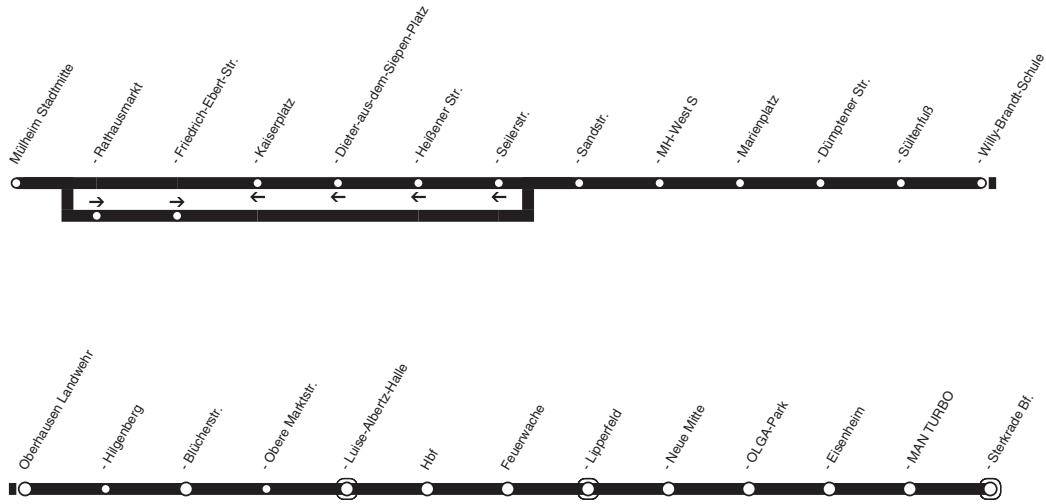

NE12

NE12

Mülheim Stadtmitte - Oberhausen Hbf -
OB-Neue Mitte - OB-Sterkrade Bf.
und zurück

NE12

Haltestellen		Abfahrtszeiten											
Mülheim Stadtmitte	ab	0.30	23.30	0.30	4.30	5.30	23.30	0.30	6.30	7.30	23.30		
- Rathausmarkt		31	31	31	31	31	31	31	31	31	31	31	31
- Friedrich-Ebert-Str.		32	32	32	32	32	32	32	32	32	32	32	32
- Sandstr.		33	33	33	33	33	33	33	33	33	33	33	33
- MH-West S		34	34	34	34	34	34	34	34	34	34	34	34
- Marienplatz		37	37	37	37	37	37	37	37	37	37	37	37
- Dümptener Str.		38	38	38	38	38	38	38	38	38	38	38	38
- Sültenfuß		39	39	39	39	39	39	39	39	39	39	39	39
- Willy-Brandt-Schule		40	40	40	40	40	40	40	40	40	40	40	40
Oberhausen Landwehr		41	41	41	alle	41	41	41	41	alle	41	41	41
- Hilgenberg (Bstg 4)		43	43	43	60	43	43	43	43	43	60	43	43
- Blücherstr. (Bstg 4)		44	44	44	Min.	44	44	44	44	44	Min.	44	44
- Obere Marktstr.		45	45	45		45	45	45	45	45		45	45
- Luise-Albertz-Halle		47	47	47		47	47	47	47	47		47	47
- Hbf (Bstg 1)		49	49	49		49	49	49	49	49		49	49
- Feuerwache (Bstg 1)		51	51	51		51	51	51	51	51		51	51
- Lipperfeld (Bstg 1)		53	53	53		53	53	53	53	53		53	53
- Neue Mitte (Bstg 1)		54	54	54		54	54	54	54	54		54	54
- OLGA-Park (Bstg 1)		56	56	56		56	56	56	56	56		56	56
- Eisenheim		57	57	57		57	57	57	57	57		57	57
- MAN TURBO (Bstg 1)		58	58	58		58	58	58	58	58		58	58
- Sterkrade Bf. (Bstg 6)	an	1.00	0.00	1.00	5.00	6.00	0.00	1.00	7.00	8.00	0.00		