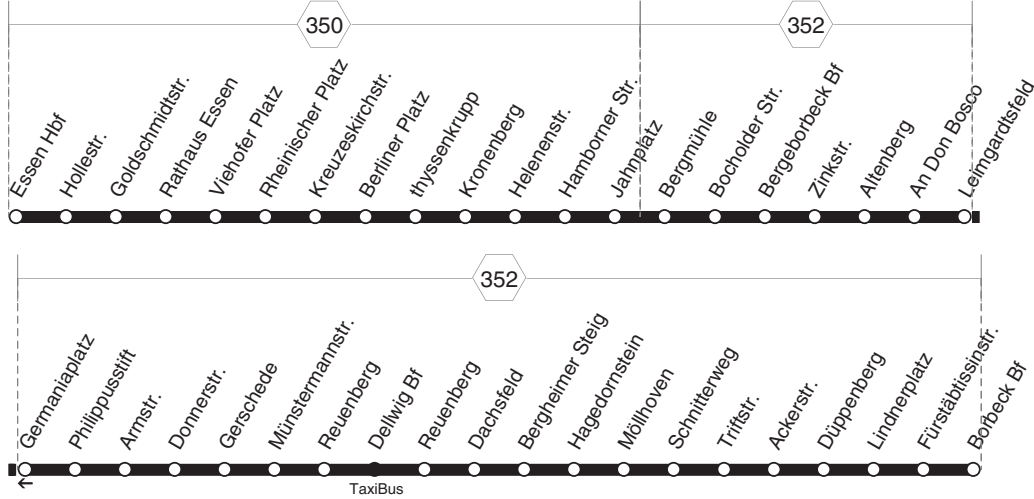

BUS

NE12

NE12

RUHR
BAHN

Essen Hbf - Altendorf - Bergeborbeck -
Dellwig - Borbeck
und zurück

NE12

BUS

Haltestellen		Abfahrtszeiten										
Essen Hbf (Bstg 2)	ab	0.00	0.30	1.30	23.30	0.00	0.30	4.30	5.30	6.00	6.30	23.30
Goldschmidtstr. (Bstg 4)		03	33	33	33	03	33	33	33	03	33	33
Rathaus Essen (Bstg 3)		05	35	35	35	05	35	35	35	05	35	35
Viehofer Platz (Bstg 3)		06	36	36	36	06	36	36	36	06	36	36
Rheinischer Platz (Bstg 2)		07	37	37	37	07	37	37	37	07	37	37
Kreuzeskirchstr. (Bstg 2)		09	39	39	39	09	39	39	39	09	39	39
Berliner Platz (Bstg 1)		10	40	40	40	10	40	40	40	10	40	40
thyssenkrupp (Bstg 4)		12	42	42	42	12	42	42	42	12	42	42
Helenenstr. (Bstg 2)		15	45	45	45	15	45	45	45	15	45	45
Jahnplatz (Bstg 1)		17	47	47	47	17	47	47	47	17	47	47
Bocholder Str. (Bstg 1)		19	49	49	49	19	49	49	49	19	49	49
Bergeborbeck Bf (Bstg 1)		20	50	50	50	20	50	50	50	20	50	50
Altenberg (Bstg 2)		22	52	52	52	22	52	alle	52	52	22	52
Leimgardtsfeld (Bstg 1)		24	54	54	54	24	54	60	54	54	24	54
Philippusstift (Bstg 1)		26	56	56	56	26	56	Min.	56	56	26	56
Armstr. (Bstg 2)		27	57	57	57	27	57		57	57	27	57
Donnerstr. (Bstg 5)		28	58	58	58	28	58		58	58	28	58
Gerschede (Bstg 2)		28	58	58	58	28	58		58	58	28	58
Münstermannstr. (Bstg 2)		29	59	59	59	29	59		59	59	29	59
Reuenberg (Bstg 2)		30	1.00	2.00	0.00	30	1.00	5.00	6.00	30	7.00	0.00
Dellwig Bf (Bstg 3)		31	01	01	01	31	01		01	01	31	01
Reuenberg (Bstg 1)		32	02	02	02	32	02		02	02	32	02
Dachsfield (Bstg 2)		33	03	03	03	33	03		03	03	33	03
Hagedornstein (Bstg 1)		34	04	04	04	34	04		04	04	34	04
Schnitterweg (Bstg 1)		37	07	07	07	37	07		07	07	37	07
Ackerstr. (Bstg 3)		39	09	09	09	39	09		09	09	39	09
Lindnerplatz (Bstg 2)		41	11	11	11	41	11		11	11	41	11
Borbeck Bf (Bstg 4)	an	0.43	1.13	2.13	0.13	0.43	1.13	5.13	6.13	6.43	7.13	0.13