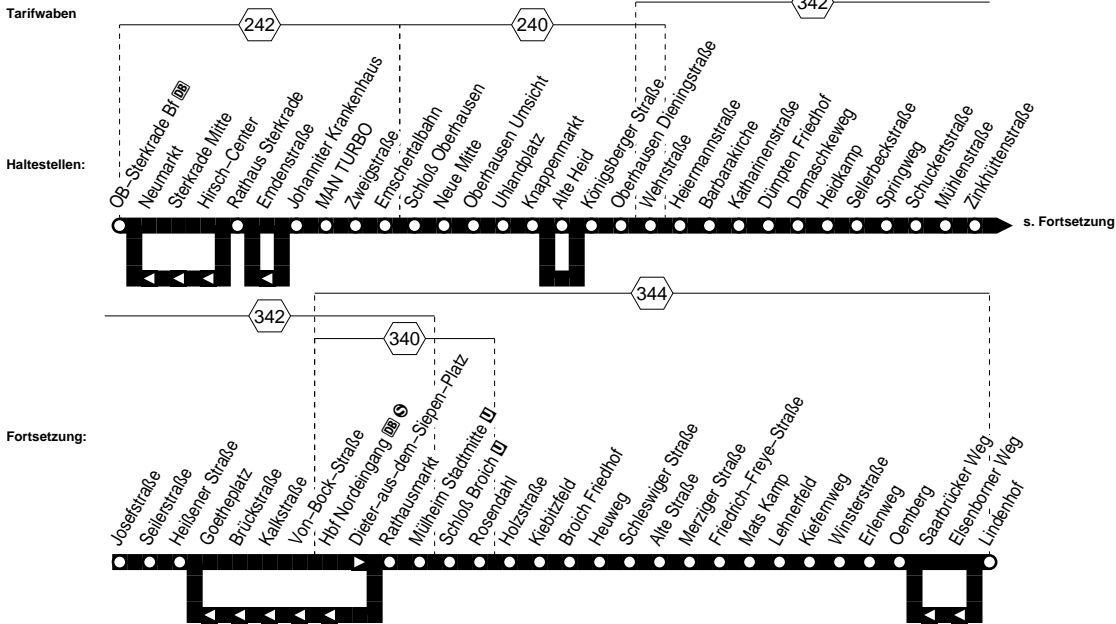

**NE10****NE10**

MVG STOAAG

**OB-Sterkrade Bf – Neue Mitte –
Wehrstr – MH Heidkamp –
Stadtmitte – MH-Saarn
und zurück**
NE10**NE10****montags – freitags****samstags****sonn- und feiertags**

Haltestellen	Abfahrtszeiten														
	montags – freitags		samstags			sonn- und feiertags									
OB-Sterkrade Bf Steig 5 ab	0.47	23.47	0.47	5.47	23.47	0.47	6.47	7.47	8.47	23.47					
Johanniter Krankenhaus	49	49	49	49	49	49	49	49	49	49					
Neue Mitte Steig 2	58	58	58	58	58	58	58	58	58	58					
Wehrstraße	1.08	0.08	1.08	6.08	7.08	0.08	1.08	7.08	8.08	9.08	0.08				
Barbarakirche Steig 2	11	11	11	11	11	11	11	11	11	11					
Dümpten Friedhof Steig 4	13	13	13	13	13	13	13	13	13	13					
Damaschkeweg Steig 2	14	14	14	14	14	14	14	14	14	14					
Heidkamp Steig 2	15	15	15	15	15	15	15	15	15	15					
Sellaerbeckstraße Steig 2	17	17	17	17	17	17	17	17	17	17					
Mühlenstraße Steig 3	20	20	20	20	20	20	20	20	20	20					
Zinkhüttenstraße Steig 2	21	21	21	21	21	21	21	21	21	21					
Josefstraße Steig 2	22	22	22	22	22	22	22	22	22	22					
Heißener Straße Steig 2	24	24	24	24	24	24	24	24	24	24					
Dieter-aus-dem-Siepen-Platz Steig 1	25	25	25	25	25	25	25	25	25	25					
Rathausmarkt Steig 4	27	27	27	alle	27	27	alle	27	27	27					
Mühlheim Stadtmitte Steig 4	1.29	23.30	30	30	60	30	7.29	23.30	30	30	60	30	8.29	23.30	30
Schloß Broich Steig 3	32	32	32	32	Min.	32	32	32	32	32	Min.	32	32	32	
Rosendahl Steig 1	33	33	33	33	33	33	33	33	33	33	33	33	33	33	
Holzstraße Steig 1	35	35	35	35	35	35	35	35	35	35	35	35	35	35	
Kiebitzfeld Steig 1	36	36	36	36	36	36	36	36	36	36	36	36	36	36	
Broich Friedhof Steig 3	37	37	37	37	37	37	37	37	37	37	37	37	37	37	
Heuweg Steig 3	38	38	38	38	38	38	38	38	38	38	38	38	38	38	
Schleswiger Straße Steig 1	40	40	40	40	40	40	40	40	40	40	40	40	40	40	
Alte Straße Steig 1	41	41	41	41	41	41	41	41	41	41	41	41	41	41	
Merziger Straße Steig 1	42	42	42	42	42	42	42	42	42	42	42	42	42	42	
Friedrich-Freye-Straße Steig 1	43	43	43	43	43	43	43	43	43	43	43	43	43	43	
Mats Kamp Steig 1	45	45	45	45	45	45	45	45	45	45	45	45	45	45	
Lehnerfeld Steig 1	46	46	46	46	46	46	46	46	46	46	46	46	46	46	
Kiefernweg Steig 2	48	48	48	48	48	48	48	48	48	48	48	48	48	48	
Winsterstraße Steig 2	49	49	49	49	49	49	49	49	49	49	49	49	49	49	
Oemberg Steig 2	51	51	51	51	51	51	51	51	51	51	51	51	51	51	
Lindenthal Steig 1 an	23.54	0.54	1.54	6.54	23.54	0.54	1.54	7.54	23.54	0.54					