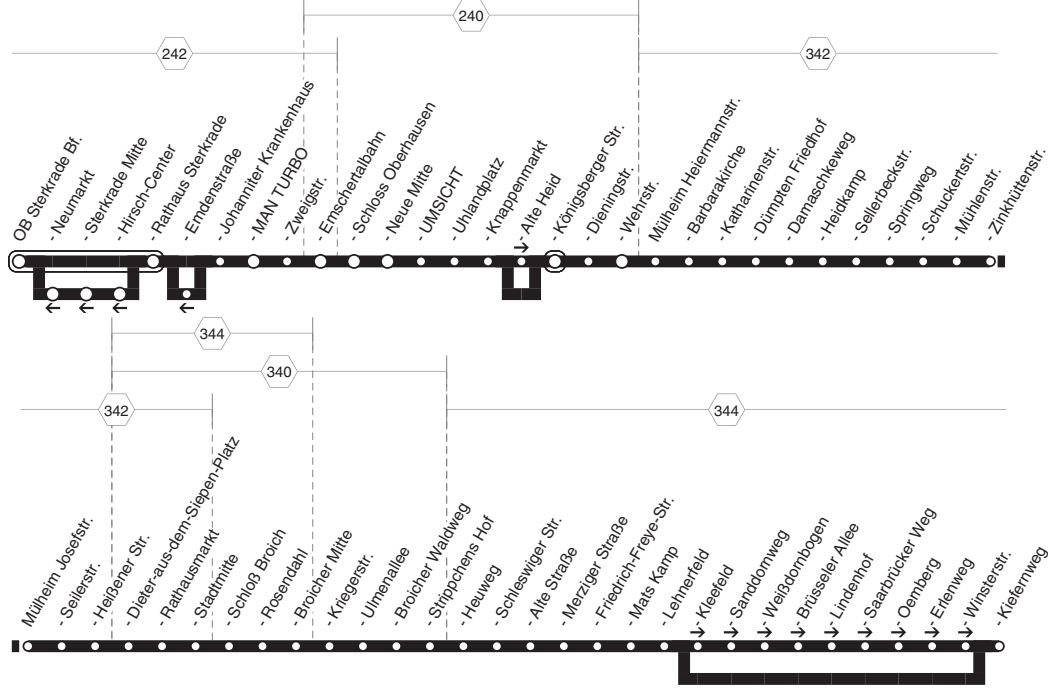

BUS **NE10**

NE10
RUHR
BAHN
STADTAS

**OB-Sterkrade Bf. - OB-Neue Mitte - OB-Wehrstr. -
Mülheim Stadtmitte - Kiefernweg
und zurück**

NE10
BUS

bus **NE10**

montags bis freitags

Haltestellen	Abfahrtszeiten	
OB Sterkrade Bf. (Bstg 6)	0.47	23.47
- Johanniter Krankenhaus	49	49
- Neue Mitte (Bstg 4)	58	58
- Wehrstr. (Bstg 1)	1.08	0.08
Mülheim Barbarakirche	11	11
- Dümpten Friedhof	13	13
- Heidkamp	15	15
- Springweg	18	18
- Mühlenstr.	20	20
- HeiBener Str.	24	24
- Dieter-aus-dem-Siepen-Platz	25	25
- Rathausmarkt	27	27
- Stadtmitte an	1.29	0.29
- Stadtmitte ab	23.30	0.30
- Schloß Broich	32	32
- Rosendahl	33	33
- Broicher Mitte	35	35
- Kriegerstr.	36	36
- Ulmenallee	38	38
- Broicher Waldweg	39	39
- Strippchens Hof	41	41
- Heuweg	43	43
- Schleswiger Str.	45	45
- Alte Straße	46	46
- Merziger Straße	47	47
- Friedrich-Freye-Str.	48	48
- Mats Kamp	50	50
- Lehnerfeld	51	51
- Sanddornweg	53	53
- Brüsseler Allee	55	55
- Lindenhof	57	57
- Oemberg	59	59
- Erlenweg	0.00	1.00
- Winsterstr.	01	01
- Kiefernweg	0.02	1.02

NE10

RUHR
BAHN
STRAßEN

OB-Sterkrade Bf. - OB-Neue Mitte - OB-Wehrstr. -
Mülheim Stadtmitte - Kiefernweg

NE10

bus