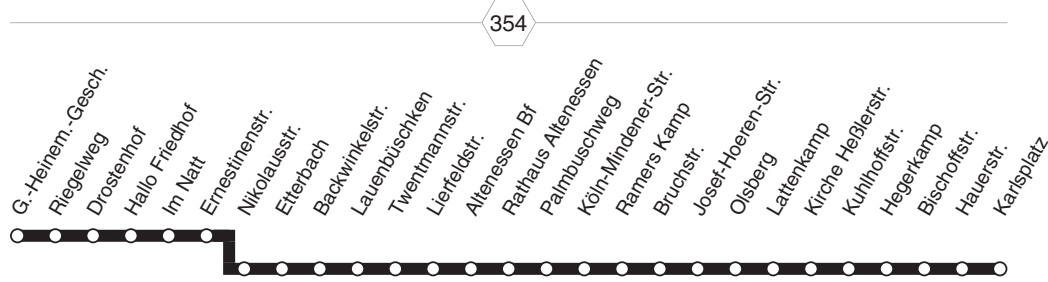

BUS **E 83**

E 83

**RUHR
BAHN**

**Altenessen - Stoppenberg - Schonnebeck
und zurück**

E 83

BUS

BUS E 83**montags bis freitags****E 83**
RUHR
BAHN**Altenessen - Stoppenberg - Schonnebeck****E 83**
BUS

Haltestellen	Abfahrtszeiten
	63
Karlsplatz (Bstg 2) ab	7.15
Hauerstr. (Bstg 1)	17
Bischoffstr. (Bstg 1)	18
Hegerkamp (Bstg 1)	20
Kuhlhoffstr. (Bstg 1)	21
Kirche Heßlerstr. (Bstg 1)	22
Lattenkamp (Bstg 1)	23
Olsberg (Bstg 1)	24
Josef-Hoeren-Str. (Bstg 3)	26
Bruchstr. (Bstg 1)	27
Ramers Kamp (Bstg 1)	28
Köln-Mindener-Str. (Bstg 1)	29
Palmbuschweg (Bstg 1)	31
Rath. Altenessen (Bstg 1)	32
Altenessen Bf (Bstg 4)	35
Lierfeldstr. (Bstg 1)	37
Twentmannstr. (Bstg 1)	38
Lauenbüschken (Bstg 1)	39
Backwinkelstr. (Bstg 1)	40
Etterbach (Bstg 1)	41
Nikolausstr. (Bstg 3)	42
Ernestinenstr. (Bstg 5)	44
Im Natt (Bstg 1)	45
Hallo Friedhof (Bstg 1)	46
Drostenhof (Bstg 1)	47
Riegelweg (Bstg 1)	49
G.-Heinem.-Gesch. (Bstg 2) an	7.51

63 = nur an Schultagen, nicht Rosenmontag

BUS **E 83**

E 83

**RUHR
BAHN**

**Altenessen - Stoppenberg - Schonnebeck
und zurück**

E 83

BUS

Haltestellen	Abfahrtszeiten	
	12:33	33
G.-Heinem.-Gesch. (Bstg 1) ab	12.45	
Riegelweg (Bstg 2)	47	
Drostenhof (Bstg 2)	49	
Hallo Friedhof (Bstg 2)	50	
Im Natt (Bstg 2)	51	
Ernestinenstr. (Bstg 3)	12.52	13.43
Nikolausstr. (Bstg 4)		45
Etterbach (Bstg 2)		46
Backwinkelstr. (Bstg 2)		47
Lauenbüschken (Bstg 2)		48
Twentmannstr. (Bstg 2)		49
Lierfeldstr. (Bstg 2)		50
Altenessen Bf (Bstg 5)		53
Rath. Altenessen (Bstg 2)		54
Palmbuschweg (Bstg 2)		56
Köln-Mindener-Str. (Bstg 2)		58
Ramers Kamp (Bstg 2)		59
Bruchstr. (Bstg 2)	14.00	
Josef-Hoeren-Str. (Bstg 4)		02
Olsberg (Bstg 2)		03
Lattenkamp (Bstg 2)		04
Kirche Heßlerstr. (Bstg 2)		05
Kuhlhoffstr. (Bstg 2)		06
Hegerkamp (Bstg 2)		07
Bischoffstr. (Bstg 2)		09
Hauerstr. (Bstg 2)		10
Karlsplatz (Bstg 1) an	14.12	

33 = nur an Schultagen, nicht Rosenmontag **12** = nur dienstags