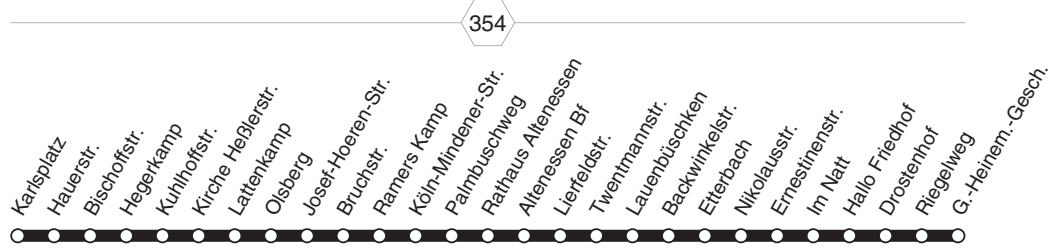

BUS **E 83**

E 83

**RUHR
BAHN**

**Altenessen - Stoppenberg - Schonnebeck
und zurück**

E 83

BUS

BUS E 83**montags bis freitags****E 83**
RUHR
BAHN**Altenessen - Stoppenberg - Schonnebeck****E 83**
BUS

Haltestellen	Abfahrtszeiten
	63
Karlsplatz (Bstg 2) ab	7.15
Hauerstr. (Bstg 1)	17
Bischoffstr. (Bstg 1)	18
Hegerkamp (Bstg 1)	20
Kuhlhoffstr. (Bstg 1)	21
Kirche Heßlerstr. (Bstg 1)	22
Lattenkamp (Bstg 1)	23
Olsberg (Bstg 1)	24
Josef-Hoeren-Str. (Bstg 3)	26
Bruchstr. (Bstg 1)	27
Ramers Kamp (Bstg 1)	28
Köln-Mindener-Str. (Bstg 1)	29
Palmbuschweg (Bstg 1)	31
Rath. Altenessen (Bstg 1)	32
Altenessen Bf (Bstg 4)	35
Lierfeldstr. (Bstg 1)	37
Twentmannstr. (Bstg 1)	38
Lauenbüschken (Bstg 1)	39
Backwinkelstr. (Bstg 1)	40
Etterbach (Bstg 1)	41
Nikolausstr. (Bstg 3)	42
Ernestinenstr. (Bstg 5)	44
Im Natt (Bstg 1)	45
Hallo Friedhof (Bstg 1)	46
Drostenhof (Bstg 1)	47
Riegelweg (Bstg 1)	49
G.-Heinem.-Gesch. (Bstg 2) an	7.51

63 = nur an Schultagen, nicht Rosenmontag

BUS **E 83**

E 83

**RUHR
BAHN**

**Altenessen - Stoppenberg - Schonnebeck
und zurück**

E 83

BUS

Haltestellen	Abfahrtszeiten	
	12:33	33
G.-Heinem.-Gesch. (Bstg 1) ab	12.45	
Riegelweg (Bstg 2)	47	
Drostenhof (Bstg 2)	49	
Hallo Friedhof (Bstg 2)	50	
Im Natt (Bstg 2)	51	
Ernestinenstr. (Bstg 3)	12.52	13.43
Nikolausstr. (Bstg 4)		45
Etterbach (Bstg 2)		46
Backwinkelstr. (Bstg 2)		47
Lauenbüschken (Bstg 2)		48
Twentmannstr. (Bstg 2)		49
Lierfeldstr. (Bstg 2)		50
Altenessen Bf (Bstg 5)		53
Rath. Altenessen (Bstg 2)		54
Palmbuschweg (Bstg 2)		56
Köln-Mindener-Str. (Bstg 2)		58
Ramers Kamp (Bstg 2)		59
Bruchstr. (Bstg 2)	14.00	
Josef-Hoeren-Str. (Bstg 4)		02
Olsberg (Bstg 2)		03
Lattenkamp (Bstg 2)		04
Kirche Heßlerstr. (Bstg 2)		05
Kuhlhoffstr. (Bstg 2)		06
Hegerkamp (Bstg 2)		07
Bischoffstr. (Bstg 2)		09
Hauerstr. (Bstg 2)		10
Karlsplatz (Bstg 1) an	14.12	