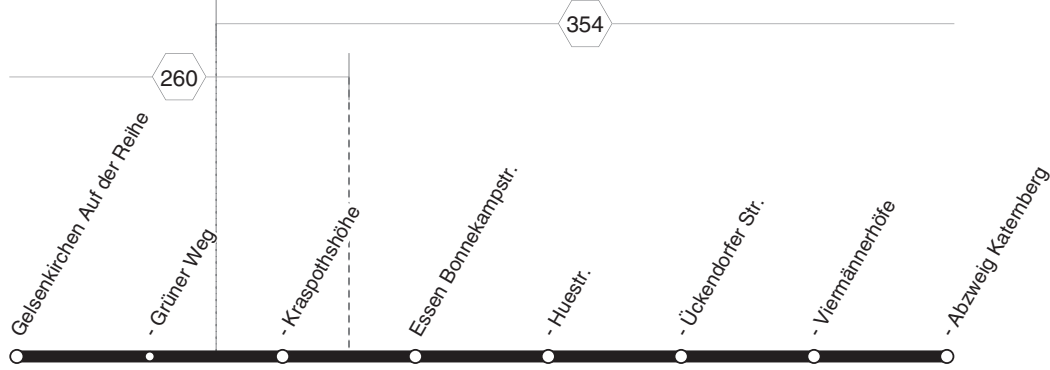

**BUS** E 81

**E 81**

RUHR  
BAHN

Gelsenkirchen Rothhausen -  
Essen Beisen - Katernberg

**E 81**

**BUS**

**BUS** **E 81****montags bis freitags**

Haltestellen	Abfahrtszeiten
	<b>63</b>
Auf der Reihe ab	7.21
Grüner Weg	22
Kraspothshöhe	23
Bonnekampstr. (Bstg 1)	24
Huestr. (Bstg 3)	25
Uckendorfer Str. (Bstg 1)	26
Viermännerhöfe (Bstg 1)	27
Abzw. Katernberg (Bstg 3) an	7.28

**63** = nur an Schultagen, nicht Rosenmontag**E 81**RÜHR  
BAHN**Gelsenkirchen Rothhausen -  
Essen Beisen - Katernberg****E 81****BUS**