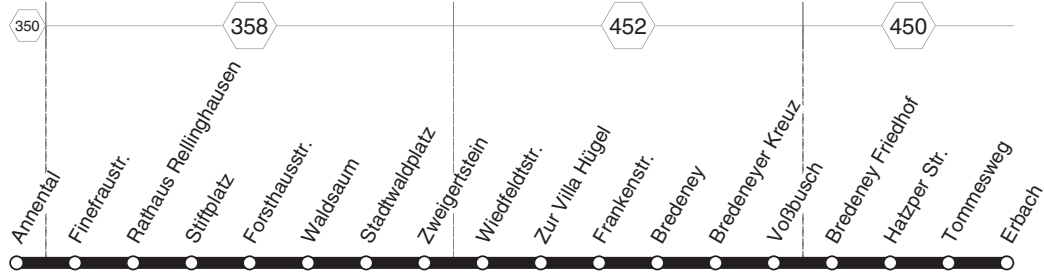

**BUS** **E 76**

**E 76**

**RUHR  
BAHN**

**Rellinghausen - Stadtwald -  
Bredeney - Haarzopf**

**E 76**

**BUS**

**BUS E 76****montags bis freitags**

Haltestellen	Abfahrtszeiten
	<b>63</b>
Annental (Bstg 1) ab	<b>13.38</b>
Finefraustr. (Bstg 1)	39
Rathaus Rellinghausen (Bstg 1)	41
Stiftplatz (Bstg 1)	42
Forsthausstr. (Bstg 1)	43
Waldsaum (Bstg 1)	44
Stadtwaldplatz (Bstg 3)	45
Zweigertstein (Bstg 1)	46
Wiedfeldstr. (Bstg 1)	47
Zur Villa Hügel (Bstg 1)	48
Frankenstr. (Bstg 3)	49
Bredeney (Bstg 1)	52
Bredeneyer Kreuz (Bstg 1)	54
Vofbusch (Bstg 1)	55
Bredeney Friedhof (Bstg 1)	57
Hatzper Str. (Bstg 1)	58
Tommesweg (Bstg 1)	<b>14.00</b>
Erbach (Bstg 2) an	<b>14.01</b>

**63** = nur an Schultagen, nicht Rosenmontag**E 76**RÜHR  
BAHNRellinghausen - Stadtwald -  
Bredeney - Haarzopf**E 76**

BUS