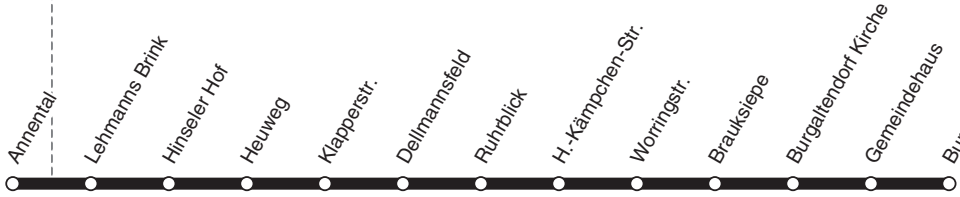

BUS **E75**

350

Annental

Lehmanns Brink

Hinseleer Hof

Heuweg

Klapperstr.

Dellmannsfield

Ruhrblick

H.-Kämpchen-Str.

Woringstr.

Brauksiepe

Burgaltendorf Kirche

Gemeindehaus

Burgaltendorf Burgi.

358

E75
RUHR
BAHN

Überruhr - Burgaltendorf

E75
BUS

montags bis freitags

Haltestellen		Abfahrtszeiten	
		20	05
Annental (Bstg 1)	ab	13.52	15.05
Lehmanns Brink (Bstg 1)		55	08
Hinseler Hof (Bstg 1)		56	09
Klapperstr. (Bstg 1)		58	11
Ruhrblick (Bstg 1)		14.01	14
Brauksiepe (Bstg 1)		04	17
Gemeindehaus (Bstg 1)		06	19
Burgaltend. Burgr. (Bstg 3)	an	14.07	15.20