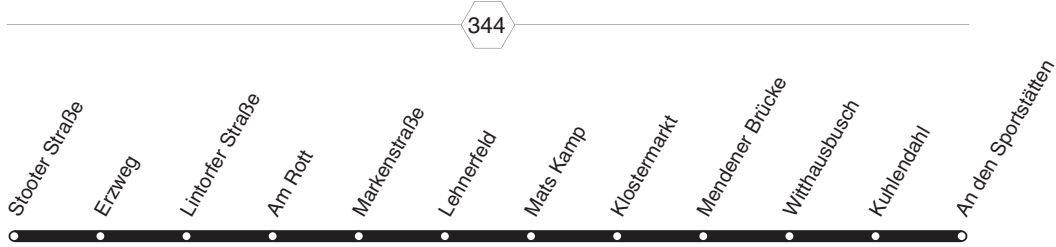

BUS

E 53

E 53

RUHR  
BAHN

**Stooter Str. - Lehnerfeld -  
An den Sportstätten  
und zurück**

E 53

BUS

**BUS** **E 53****montags bis freitags**

Haltestellen		Abfahrtszeiten
		<b>SS</b>
Stooter Straße	ab	7.15
Erzweg		16
Lintorfer Straße		17
Am Rott		18
Markenstraße		19
Lehnerfeld		21
Mats Kamp		22
Klostermarkt		24
Mendener Brücke		26
Witthausbusch		28
Kuhlendahl		32
An den Sportstätten	an	7.34