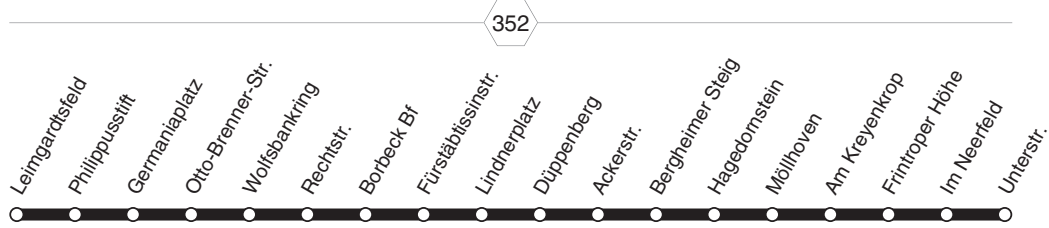

BUS **E 29**

E 29
RUHR
BAHN

**Frintrop - Bedingrade -
Borbeck - Bochohl
und zurück**

BUS
E 29

Haltestellen	Abfahrtszeiten
	63
Unterstr. (Bstg 2) ab	7.15
Im Neerfeld (Bstg 1)	16
Frintroper Höhe (Bstg 1)	18
Am Kreyenkrop (Bstg 1)	20
Möllhoven (Bstg 2)	21
Hagedornstein (Bstg 2)	23
Bergheimer Steig (Bstg 2)	25
Ackerstr. (Bstg 2)	27
Düppenberg (Bstg 2)	28
Lindnerplatz (Bstg 2)	29
Fürstäbtissinstr. (Bstg 2)	30
Borbeck Bf (Bstg 3)	31
Rechtstr. (Bstg 2)	33
Wolfsbankring (Bstg 2)	34
Otto-Brenner-Str. (Bstg 2)	35
Philippusstift (Bstg 2)	36
Germaniaplatz (Bstg 2)	38
An Don Bosco (Bstg 1) an	7.41

63 = nur an Schultagen, nicht Rosenmontag

BUS **E 29**

E 29

**RUHR
BAHN**

**Frintrop - Bedingrade -
Borbeck - Bocholt
und zurück**

E 29

BUS

Haltestellen		Abfahrtszeiten		
		☒	☒	☒
Leimgardtsfeld (Bstg 1)	ab	12.40	13.30	13.50
Philippusstift (Bstg 1)		41	31	51
Germaniaplatz (Bstg 2)		43	33	53
Otto-Brenner-Str. (Bstg 1)		44	34	54
Wolfsbankring (Bstg 1)		45	35	55
Rechtstr. (Bstg 1)		46	36	56
Borbeck Bf (Bstg 1)		48	38	58
Fürstäbtissinstr. (Bstg 1)		50	40	14.00
Lindnerplatz (Bstg 1)		51	41	01
Düppenberg (Bstg 1)		52	42	02
Ackerstr. (Bstg 1)		53	43	03
Bergheimer Steig (Bstg 1)		54	44	04
Hagedornstein (Bstg 1)		55	45	05
Möllhoven (Bstg 1)		57	47	07
Am Kreyenkrop (Bstg 3)		58	48	08
Frintroper Höhe (Bstg 2)		13.00	50	10
Im Neerfeld (Bstg 2)		02	52	12
Unterstr. (Bstg 1)	an	13.03	13.53	14.13