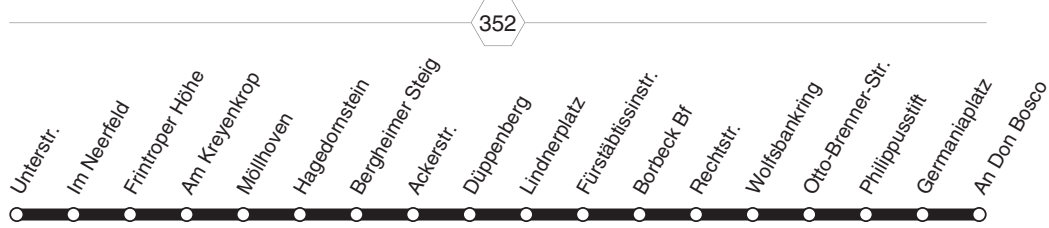

BUS **E 29**

E 29
RUHR
BAHN

**Frintrop - Bedingrade -
Borbeck - Bochohl
und zurück**

BUS
E 29

Haltestellen	Abfahrtszeiten
	63
Unterstr. (Bstg 2) ab	7.15
Im Neerfeld (Bstg 1)	16
Frintroper Höhe (Bstg 1)	18
Am Kreyenkrop (Bstg 1)	20
Möllhoven (Bstg 2)	21
Hagedornstein (Bstg 2)	23
Bergheimer Steig (Bstg 2)	25
Ackerstr. (Bstg 2)	27
Düppenberg (Bstg 2)	28
Lindnerplatz (Bstg 2)	29
Fürstäbtissinstr. (Bstg 2)	30
Borbeck Bf (Bstg 3)	31
Rechtstr. (Bstg 2)	33
Wolfsbankring (Bstg 2)	34
Otto-Brenner-Str. (Bstg 2)	35
Philippusstift (Bstg 2)	36
Germaniaplatz (Bstg 2)	38
An Don Bosco (Bstg 1) an	7.41

63 = nur an Schultagen, nicht Rosenmontag

BUS **E 29**

E 29

**RUHR
BAHN**

**Frintrop - Bedingrade -
Borbeck - Bocholt
und zurück**

E 29

BUS

Haltestellen		Abfahrtszeiten		
		☒	☒	☒
Leimgardtsfeld (Bstg 1)	ab	12.40	13.30	13.50
Philippusstift (Bstg 1)		41	31	51
Germaniaplatz (Bstg 2)		43	33	53
Otto-Brenner-Str. (Bstg 1)		44	34	54
Wolfsbankring (Bstg 1)		45	35	55
Rechtstr. (Bstg 1)		46	36	56
Borbeck Bf (Bstg 1)		48	38	58
Fürstäbtissinstr. (Bstg 1)		50	40	14.00
Lindnerplatz (Bstg 1)		51	41	01
Düppenberg (Bstg 1)		52	42	02
Ackerstr. (Bstg 1)		53	43	03
Bergheimer Steig (Bstg 1)		54	44	04
Hagedornstein (Bstg 1)		55	45	05
Möllhoven (Bstg 1)		57	47	07
Am Kreyenkrop (Bstg 3)		58	48	08
Frintroper Höhe (Bstg 2)		13.00	50	10
Im Neerfeld (Bstg 2)		02	52	12
Unterstr. (Bstg 1)	an	13.03	13.53	14.13