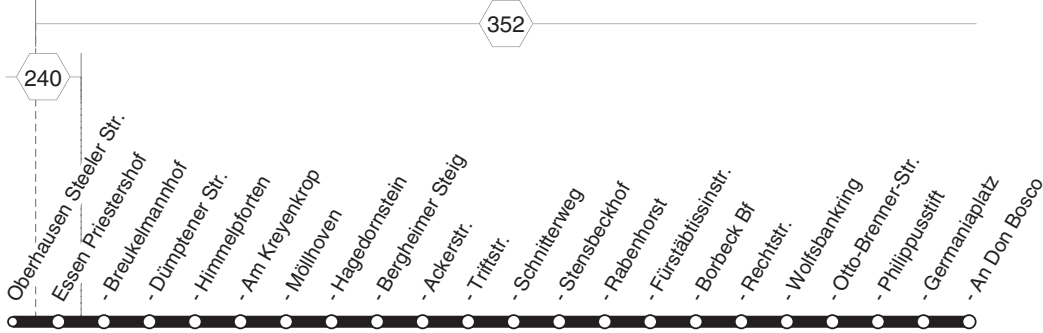

BUS

E 23

E 23

RUHR  
BAHN

Oberhausen Barmenfeld -  
Essen Bedingrade - Borbeck

E 23

BUS

Haltestellen	Abfahrtszeiten
	<b>8.31</b>
Steeler Str.	7.30
Priestershof (Bstg 2)	31
Breukelmannhof (Bstg 2)	32
Dümpfener Str. (Bstg 2)	33
Himmelpforten (Bstg 2)	35
Am Kreyenkrop (Bstg 1)	38
Möllhoven (Bstg 2)	39
Hagedornstein (Bstg 2)	41
Bergheimer Steig (Bstg 2)	43
Ackerstr. (Bstg 2)	45
Triftstr. (Bstg 2)	47
Schnitterweg (Bstg 2)	49
Stensbeckhof (Bstg 2)	50
Rabenhorst (Bstg 2)	52
Fürstäbtissinstr. (Bstg 2)	53
Borbeck Bf (Bstg 3)	54
Rechtstr. (Bstg 2)	56
Wolfsbankring (Bstg 2)	57
Otto-Brenner-Str. (Bstg 2)	58
Philippusstift (Bstg 2)	59
Germaniaplatz (Bstg 2)	8.01
An Don Bosco (Bstg 1)	an 8.04

**8.31** = nur an Schultagen, nicht Rosenmontag