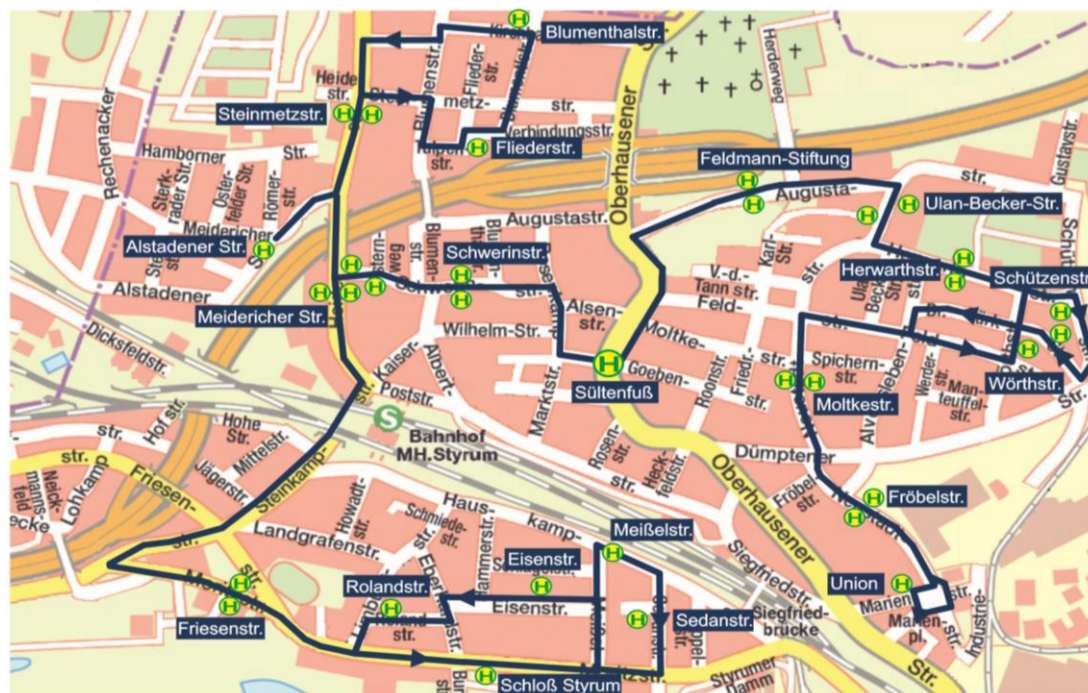

Am 24.12. und 31.12. gilt der Samstagsfahrplan
An Sonntagen und gesetzlichen Feiertagen in NRW **kein** Betrieb!

Tarifbestimmungen

Für die Benutzung des Bürgerbusses in Styrum gelten die nachfolgenden Tarifbestimmungen:

1. Fahrausweise

Für jede Fahrt und für jeden zahlungspflichtigen Fahrgast wird ein besonderer Fahrausweis ausgegeben. Fahrausweise des Bürgerbusses Styrum sind nach der Entwertung für die jeweilige Fahrt nicht übertragbar und berechtigen nicht zu Fahrtunterbrechungen und Rückfahrten.

2. Preise

Einzelfahrt:	1,50 €
5 Fahrten:	6,00 €
Kinder von 6 bis 14 Jahre:	1,20 €

3. Unentgeltliche Beförderung

Schwerbehinderte sowie deren Begleitpersonen im Sinne des §59 (2), Ziffer 1, des Schwerbehindertengesetzes werden unentgeltlich befördert. Im Bürgerbus Styrum gelten nicht die Bestimmungen des allgemeinen VRR-Tarifs über:

- die unentgeltliche Beförderung von Polizeivollzugsbeamten in Uniform und Zivil des Landes NRW oder der Bundespolizei

4. Sonstige Bestimmungen

Kinder unter 6 Jahre müssen stets begleitet sein. Die begleitende Person muss über 6 Jahre alt sein.

Die Beförderung von Fahrrädern ist ausgeschlossen.

Linienweg

Mit freundlicher Unterstützung von: