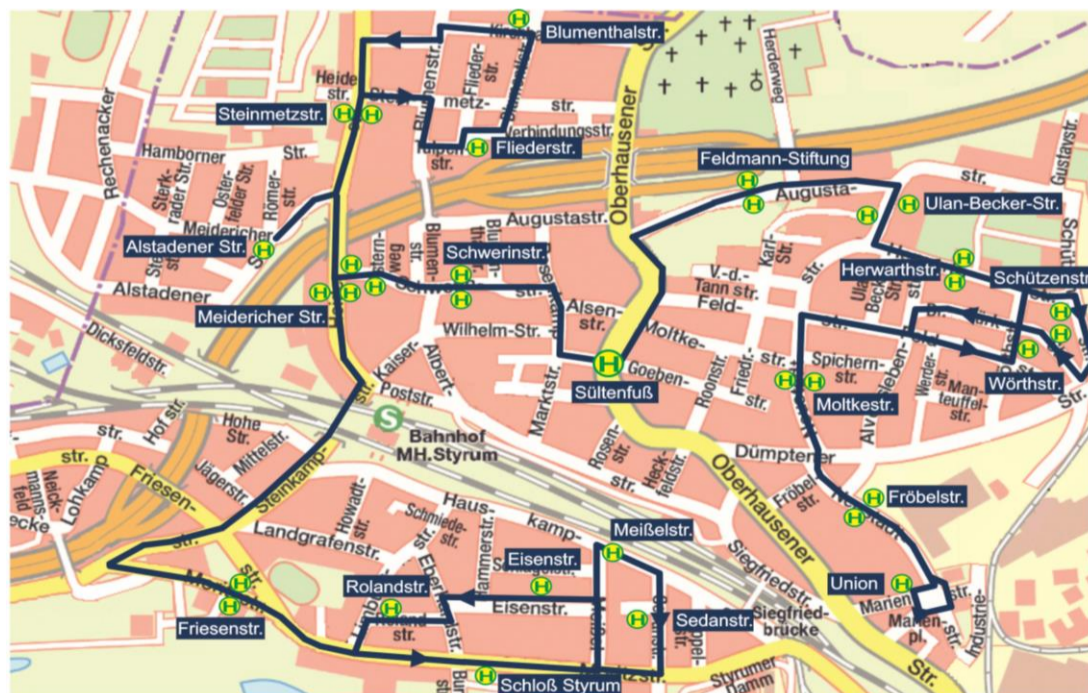

Am 24.12. und 31.12. gilt der Samstagsfahrplan
An Sonntagen und gesetzlichen Feiertagen in NRW **kein** Betrieb!
VRR-Fahrausweise gelten nicht!

Tarifbestimmungen

Für die Benutzung des Bürgerbusses in Styrum gelten die nachfolgenden Tarifbestimmungen:

1. Fahrausweise

Für jede Fahrt und für jeden zahlungspflichtigen Fahrgast wird ein besonderer Fahrausweis ausgegeben. Fahrausweise des Bürgerbusses Styrum sind nach der Entwertung für die jeweilige Fahrt nicht übertragbar und berechtigen nicht zu Fahrtunterbrechungen und Rückfahrten.

2. Preise

Einzelfahrt:	1,50 €
5 Fahrten:	6,00 €
Kinder von 6 bis 14 Jahre:	1,20 €

3. Unentgeltliche Beförderung

Schwerbehinderte sowie deren Begleitpersonen im Sinne des §59 (2), Ziffer 1, des Schwerbehindertengesetzes werden unentgeltlich befördert. Im Bürgerbus Styrum gelten nicht die Bestimmungen des allgemeinen VRR-Tarifs über:

- die unentgeltliche Beförderung von Polizeivollzugsbeamten in Uniform und Zivil des Landes NRW oder der Bundespolizei

4. Sonstige Bestimmungen

Kinder unter 6 Jahre müssen stets begleitet sein. Die begleitende Person muss über 6 Jahre alt sein.

Die Beförderung von Fahrrädern ist ausgeschlossen.

Linienweg

Mit freundlicher Unterstützung von: