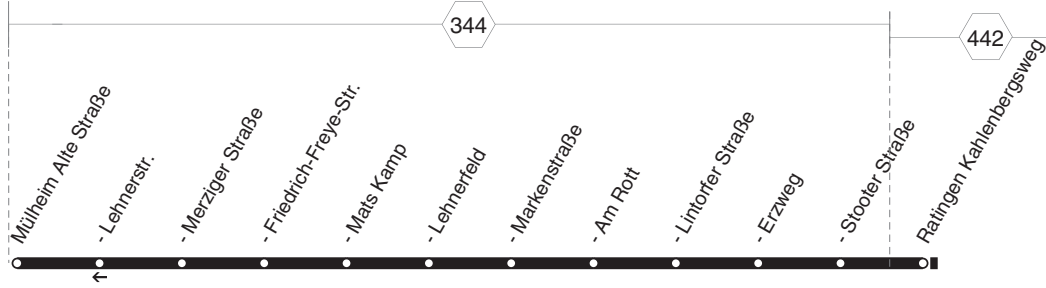

**BUS** 753

**753**

**RUHR  
BAHN**  
S  
Streckennetz

**MH-Saarn - MH-Selbeck - Ratingen Mitte  
und zurück**

**753**

**BUS**

**bus 753****montags bis freitags****samstags****sonn- und feiertags** →

Haltestellen		Abfahrtszeiten												
Mülheim Alte Straße	ab	6.43	7.48	8.48	9.43	18.43	19.43	7.43	17.43	8.43	17.43			
- Merziger Straße		44	49	49	44	44	44	44	44	44	44			
- Friedrich-Freye-Str.		45	50	50	45	45	45	45	45	45	45			
- Mats Kamp		47	52	52	47	47	47	47	47	47	47			
- Lehnerfeld		48	53	53	48	48	48	48	48	48	48			
- Markenstraße		50	55	55	50	50	50	50	50	50	50			
- Am Rott		51	56	56	51	51	51	51	51	51	51			
- Lintorfer Straße		52	57	57	52	52	52	52	52	52	52			
- Erzweg		53	58	58	53	53	53	53	53	53	53			
- Stooter Straße		54	59	59	54	alle	54	54	alle	54	54	alle	54	
Ratingen Kahlenbergsweg		56	8.01	9.01	56	60	56	56	60	56	56	60	56	
- An der Pönt (Bstg 3)		58	03	03	58	Min.	58	58	Min.	58	58	Min.	58	
- Hummelsbeck		59	04	04	59		59	59		59	59		59	
- Krummenweg (Bstg 3)		7.00	05	05	10.00		19.00	20.00		8.00	18.00		9.00	18.00
- Gut Kost		02	07	07	02		02	02		02	02		02	02
- Schwarzebruch		03	08	08	03		03	03		03	03		03	03
- Blauer See		05	10	10	05		05	05		05	05		05	05
- Hauser Ring		06	11	11	06		06	06		06	06		06	06
- Oberstraße (Bstg 1)		07	12	12	07		07	07		07	07		07	07
- Freiligrathring (Bstg 3)		09	14	14	09		09	08		09	09		08	08
- Bechemer Straße (Bstg 2)		10	15	15	10		10	09		10	10		09	09
- Ratingen Mitte (Bstg 3)	an	7.12	8.17	9.17	10.12		19.12	20.11		8.12	18.12		9.11	18.11