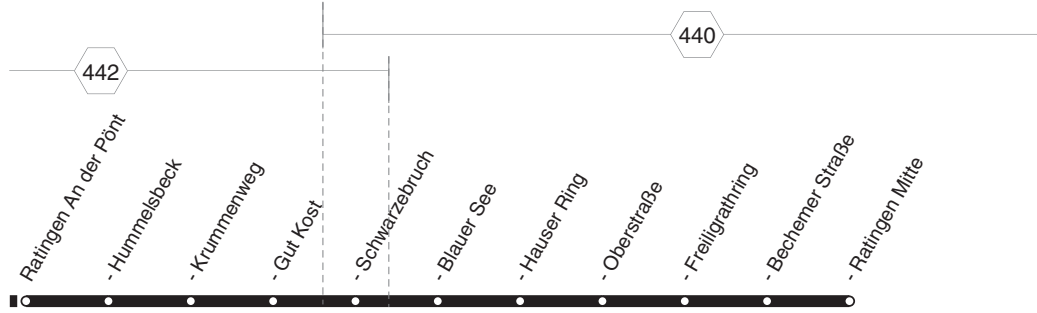

**BUS** 753

**753**

**RUHR  
BAHN**  
S  
Streckennetz

**MH-Saarn - MH-Selbeck - Ratingen Mitte  
und zurück**

**753**

**BUS**

**bus 753****montags bis freitags****samstags****sonn- und feiertags** →

Haltestellen		Abfahrtszeiten												
Mülheim Alte Straße	ab	6.43	7.48	8.48	9.43	18.43	19.43	7.43	17.43	8.43	17.43			
- Merziger Straße		44	49	49	44	44	44	44	44	44	44			
- Friedrich-Freye-Str.		45	50	50	45	45	45	45	45	45	45			
- Mats Kamp		47	52	52	47	47	47	47	47	47	47			
- Lehnerfeld		48	53	53	48	48	48	48	48	48	48			
- Markenstraße		50	55	55	50	50	50	50	50	50	50			
- Am Rott		51	56	56	51	51	51	51	51	51	51			
- Lintorfer Straße		52	57	57	52	52	52	52	52	52	52			
- Erzweg		53	58	58	53	53	53	53	53	53	53			
- Stooter Straße		54	59	59	54	alle	54	54	alle	54	54	alle	54	
Ratingen Kahlenbergsweg		56	8.01	9.01	56	60	56	56	60	56	56	60	56	
- An der Pönt (Bstg 3)		58	03	03	58	Min.	58	58	Min.	58	58	Min.	58	
- Hummelsbeck		59	04	04	59		59	59		59	59		59	
- Krummenweg (Bstg 3)		7.00	05	05	10.00		19.00	20.00		8.00	18.00		9.00	18.00
- Gut Kost		02	07	07	02		02	02		02	02		02	02
- Schwarzebruch		03	08	08	03		03	03		03	03		03	03
- Blauer See		05	10	10	05		05	05		05	05		05	05
- Hauser Ring		06	11	11	06		06	06		06	06		06	06
- Oberstraße (Bstg 1)		07	12	12	07		07	07		07	07		07	07
- Freiligrathring (Bstg 3)		09	14	14	09		09	08		09	09		08	08
- Bechemer Straße (Bstg 2)		10	15	15	10		10	09		10	10		09	09
- Ratingen Mitte (Bstg 3)	an	7.12	8.17	9.17	10.12		19.12	20.11		8.12	18.12		9.11	18.11