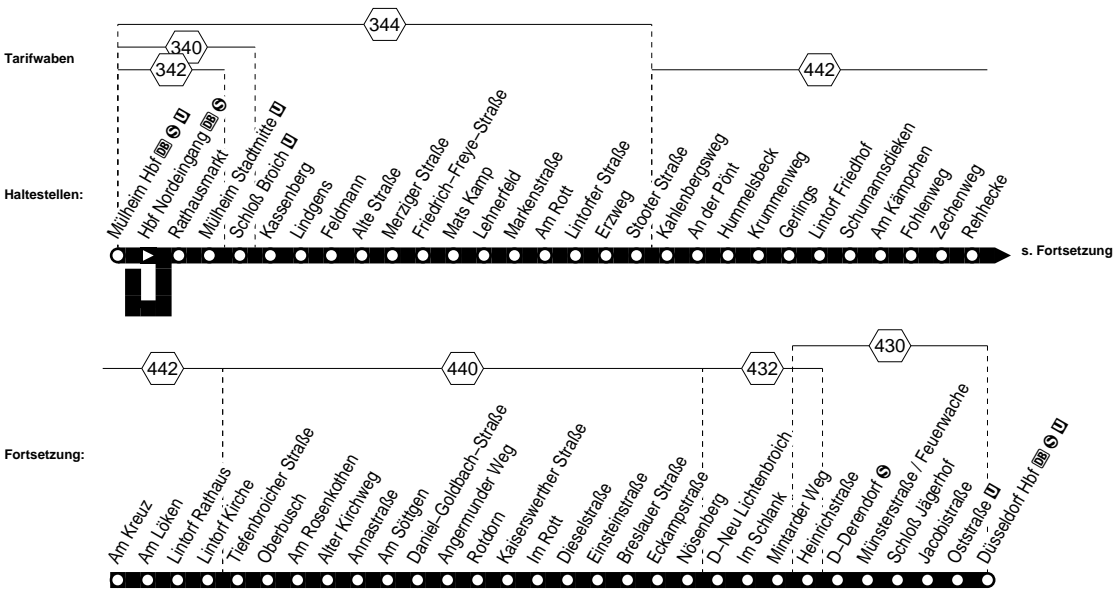

752

MVG
752

 Mülheim Hbf – MH-Saarn
 MH-Selbeck – Rtg-Lintorf –
 Düsseldorf Hbf
 und zurück

752

752

montags – freitags

samstags

Haltestellen	Abfahrtszeiten																	
	5.54	6.54	7.54	8.54	14.54	15.54	16.54	17.54	18.54	19.55	7.43	8.43	9.43	11.43	14.43			
Mülheim Hbf Steig 5 ab	5.54	6.54	7.54	8.54	14.54	15.54	16.54	17.54	18.54	19.55	7.43	8.43	9.43	11.43	14.43			
Hbf Nordeingang Steig 1	57	57	57	57	57	57	57	57	57	58	46	46	46	46	46			
Rathausmarkt Steig 4	59	59	59	59	59	59	59	59	59	20.00	48	48	48	48	48			
Mülheim Stadtmittel Steig 4	6.01	7.01	8.01	9.01	15.01	16.01	17.01	18.01	19.01	02	50	50	50	50	50			
Schloß Broich Steig 5	04	04	04	04	04	04	04	04	04	05	53	53	53	53	53			
Kassenberg Steig 1	05	05	05	05	05	05	05	05	05	06	54	54	54	54	54			
Lindgens Steig 1	06	06	06	06	06	06	06	06	06	07	55	55	55	55	55			
Feldmann Steig 1	07	07	07	07	07	07	07	07	07	08	56	56	56	56	56			
Alte Straße Steig 1	09	09	09	09	09	09	09	09	09	10	58	58	58	58	58			
Merziger Straße Steig 1	10	10	10	10	10	10	10	10	10	11	59	59	59	59	59			
Friedrich-Freye-Straße Steig 1	11	11	11	11	11	11	11	11	11	12	8.00	9.00	10.00	12.00	15.00			
Mats Kamp Steig 1	13	13	13	13	13	13	13	13	13	14	02	02	02	02	02			
Lehnerfeld Steig 1	14	14	14	14	14	14	14	14	14	15	03	03	03	03	03			
Markenstraße Steig 1	16	16	16	16	16	16	16	16	16	17	05	05	05	05	05			
Am Rott Steig 1	17	17	17	17	17	17	17	17	17	18	06	06	06	06	06			
Lintorfer Straße Steig 1	18	18	18	18	alle	18	18	18	18	19	07	07	07	07	alle			
Erzweg Steig 1	19	19	19	19	60	19	19	19	19	20	08	08	08	08	60			
Stooter Straße Steig 1	5.20	20	20	20	20	Min.	20	20	20	21	6.39	09	09	09	Min.			
An der Pönt	24	24	24	24	24	24	24	24	24	25	43	13	13	13	13			
Krummenweg	26	26	26	26	26	26	26	26	26	27	45	15	15	15	15			
Lintorf Friedhof	28	28	28	28	28	28	28	28	28	29	47	17	17	17	17			
Rehhecke	32	32	32	32	32	32	32	32	32	32	51	21	21	21	21			
Tiefenbroicher Straße	37	37	37	37	37	37	37	37	37	37	56	26	26	26	26			
Alter Kirchweg				42	42	42	42	42	42	42	7.01	31	31	31	31			
Rotdorn				46	46	46	46	46	46	45	05	35	35	35	35			
Kaiserswerther Straße				47	47	47	47	46	46	46	06	36	36	36	36			
Dieselstraße				50	50	50	50	48	48	48	09	39	39	39	39			
Breslauer Straße				53	53	53	53	51	51	51	12	42	42	42	42			
D-Neu Lichtenbroich				10.00	16.00	16.00	16.00	16.00	16.00	16.00	19	49	49	49	49			
Heinrichstraße	51	55	55	55	10	10	52	52	52	20.07	21.05	29	59	59	59			
Schloß Jägerhof	59	7.04	8.04	9.04	19	19	17	17	18.01	19.01	15	13	38	9.08	10.08	11.08	13.08	16.08
Oststraße	6.03	08	08	08	23	23	05	05	05	19	17	42	12	12	12	12	12	12
Düsseldorf Hbf an	6.04	7.09	8.09	9.09	10.24	16.24	17.06	18.06	19.06	20.20	21.18	7.43	9.13	10.13	11.13	13.13		16.13