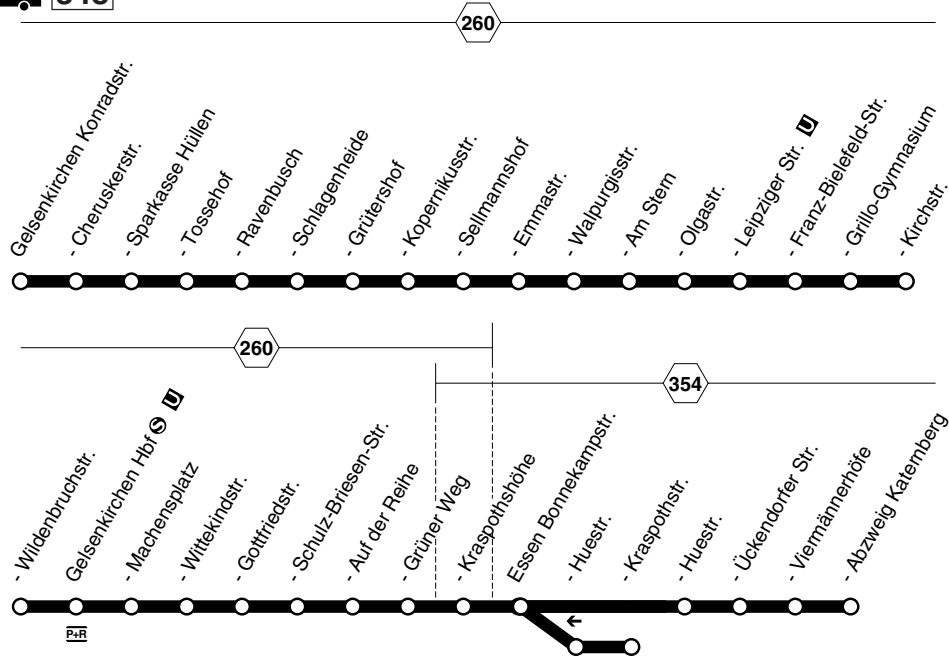

348

348

GE-Bulmke-Hüllen - Gelsenkirchen Hbf S
Essen-Katernberg
und zurück

348