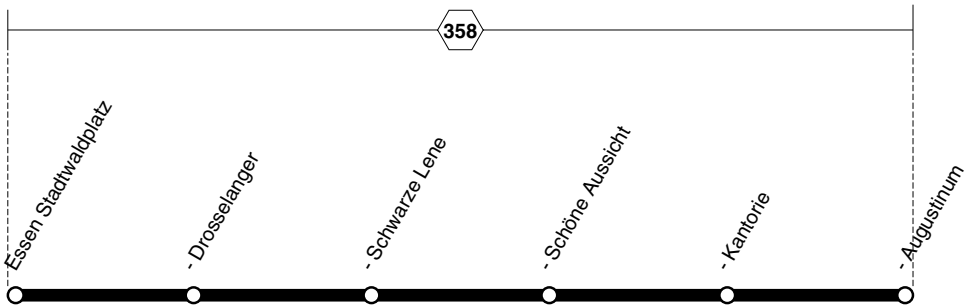

T175

Alle Haltestellen werden durch TaxiBusse bedient

RUHR
BAHN

T175

**Stadtwald - Augustinum
und zurück**

T175

T175

T175

		montags bis freitags				samstags				sonn- und feiertags		
Haltestellen		Abfahrtszeiten										
		AO	AO	AO	AO	AO	AO	AO	AO	AO	AO	AO
Stadtwaldplatz (Bstg 1)	ab	8.48	12.18	14.48	18.48	8.48	12.18	14.48	18.48	12.18	14.48	18.48
Drosselanger (Bstg 1)		49	19	49	49	49	19	49	49	19	49	49
Schwarze Lene (Bstg 1)		50	20	50	50	50	20	50	50	20	50	50
Schöne Aussicht (Bstg 3)		51	21	51	51	51	21	51	51	21	51	51
Kantorie (Bstg 1)		53	23	53	53	53	23	53	53	23	53	53
Augustinum (Bstg 1)	an	8.54	12.24	14.54	18.54	8.54	12.24	14.54	18.54	12.24	14.54	18.54

AO = TaxiBus 30 min. Voranmeldung unter 0201/826-4949

		montags bis freitags				samstags				sonn- und feiertags			
Haltestellen		Abfahrtszeiten											
		AO	AO	AO	AO	AO	AO	AO	AO	AO	AO	AO	
Augustinum (Bstg 1)	ab	7.05	9.10	11.10	15.10	18.10	9.10	11.10	15.10	18.10	11.10	15.10	18.10
Kantorie (Bstg 2)		06	11	11	11	11	11	11	11	11	11	11	11
Schöne Aussicht (Bstg 2)		08	13	13	13	13	13	13	13	13	13	13	13
Schwarze Lene (Bstg 2)		09	14	14	14	14	14	14	14	14	14	14	14
Drosselanger (Bstg 2)		10	15	15	15	15	15	15	15	15	15	15	15
Stadtwaldplatz (Bstg 2)	an	7.11	9.16	11.16	15.16	18.16	9.16	11.16	15.16	18.16	11.16	15.16	18.16