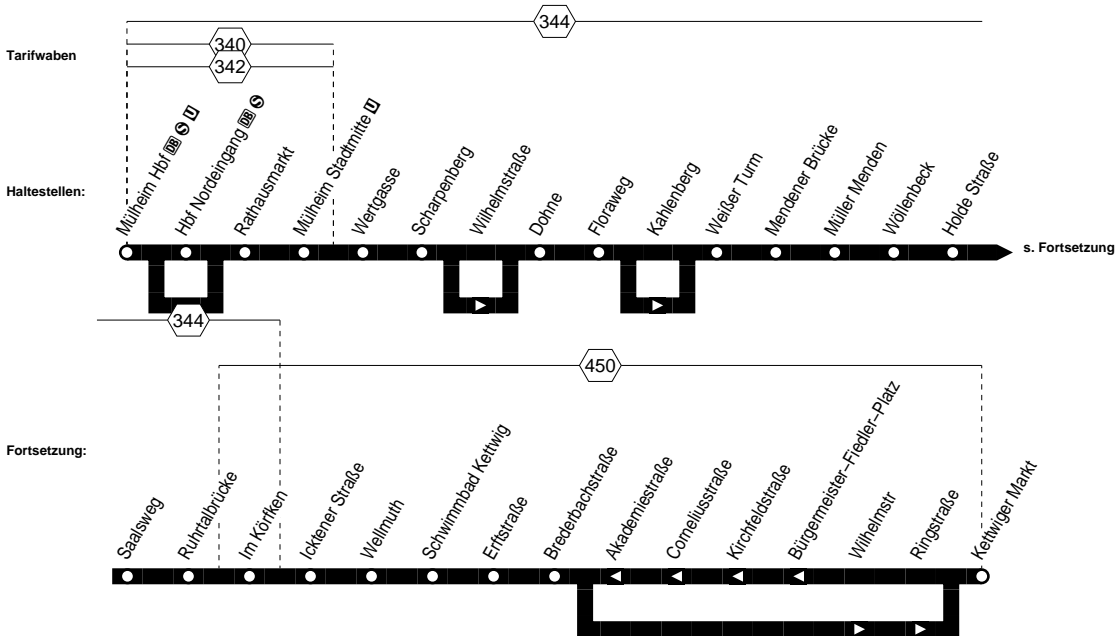

**BUS**

**151**

**151**

**RUHR  
BAHN**

**Mülheim Hbf DB S U -  
MH-Stadtmittte - E-Kettwig  
und zurück**

**151**

**BUS**

**BUS**

**151**

**montags - freitags**

**samstags**

**sonn- und feiertags**

Haltestellen	Abfahrtszeiten											
	montags - freitags			samstags			sonn- und feiertags					
Mülheim Hbf DB S U Steig 6 ab	5.01	18.01	18.56	21.56	6.56	17.56	18.56	21.56	7.56	17.56	18.56	21.56
Rathausmarkt Steig 4	03	03	58	58	58	58	58	58	58	58	58	58
Mülheim Stadtmittte U Steig 4	05	05	19.00	22.00	7.00	18.00	19.00	22.00	8.00	18.00	19.00	22.00
Wertgasse Steig 3	07	07	01	01	02	02	01	01	02	02	01	01
Scharpenberg Steig 1	08	08	02	02	03	03	02	02	03	03	02	02
Wilhelmstraße Steig 1	09	09	03	03	04	04	03	03	04	04	03	03
Dohne Steig 1	10	10	04	04	05	05	04	04	05	05	04	04
Floraweg Steig 1	11	11	05	05	06	06	05	05	06	06	05	05
Kahlenberg Steig 1	12	12	06	06	07	07	06	06	07	07	06	06
Weißer Turm Steig 1	13	13	07	07	08	08	07	07	08	08	07	07
Mendener Brücke Steig 1	15	alle	15	09	10	alle	09	10	10	alle	09	09
Müller Menden Steig 1	16	60	16	10	11	60	10	11	11	60	10	10
Wöllenbeck Steig 1	17	Min.	17	11	12	Min.	11	11	12	Min.	11	11
Holde Straße Steig 1	18	18	12	12	13	13	12	12	13	13	12	12
Saalsweg Steig 1	19	19	13	13	14	14	13	13	14	14	13	13
Ruhrtalbrücke Steig 1	20	20	14	14	15	15	14	14	15	15	14	14
Im Körken Steig 1	21	21	15	15	16	16	15	15	16	16	15	15
Icktener Straße Steig 1	22	22	16	16	17	17	16	16	17	17	16	16
Schwimmbad Kettwig Steig 2	23	23	17	17	18	18	17	17	18	18	17	17
Erftstraße Steig 2	24	24	18	18	19	19	18	18	19	19	18	18
Brederbachstraße Steig 2	26	26	20	20	21	21	20	20	21	21	20	20
Wilhelmstr Steig 3	27	27	21	21	22	22	21	21	22	22	21	21
Ringstraße Steig 3	28	28	22	22	23	23	22	22	23	23	22	22
Kettwiger Markt Steig 3 an	5.29	18.29	19.23	22.23	7.24	18.24	19.23	22.23	8.24	18.24	19.23	22.23