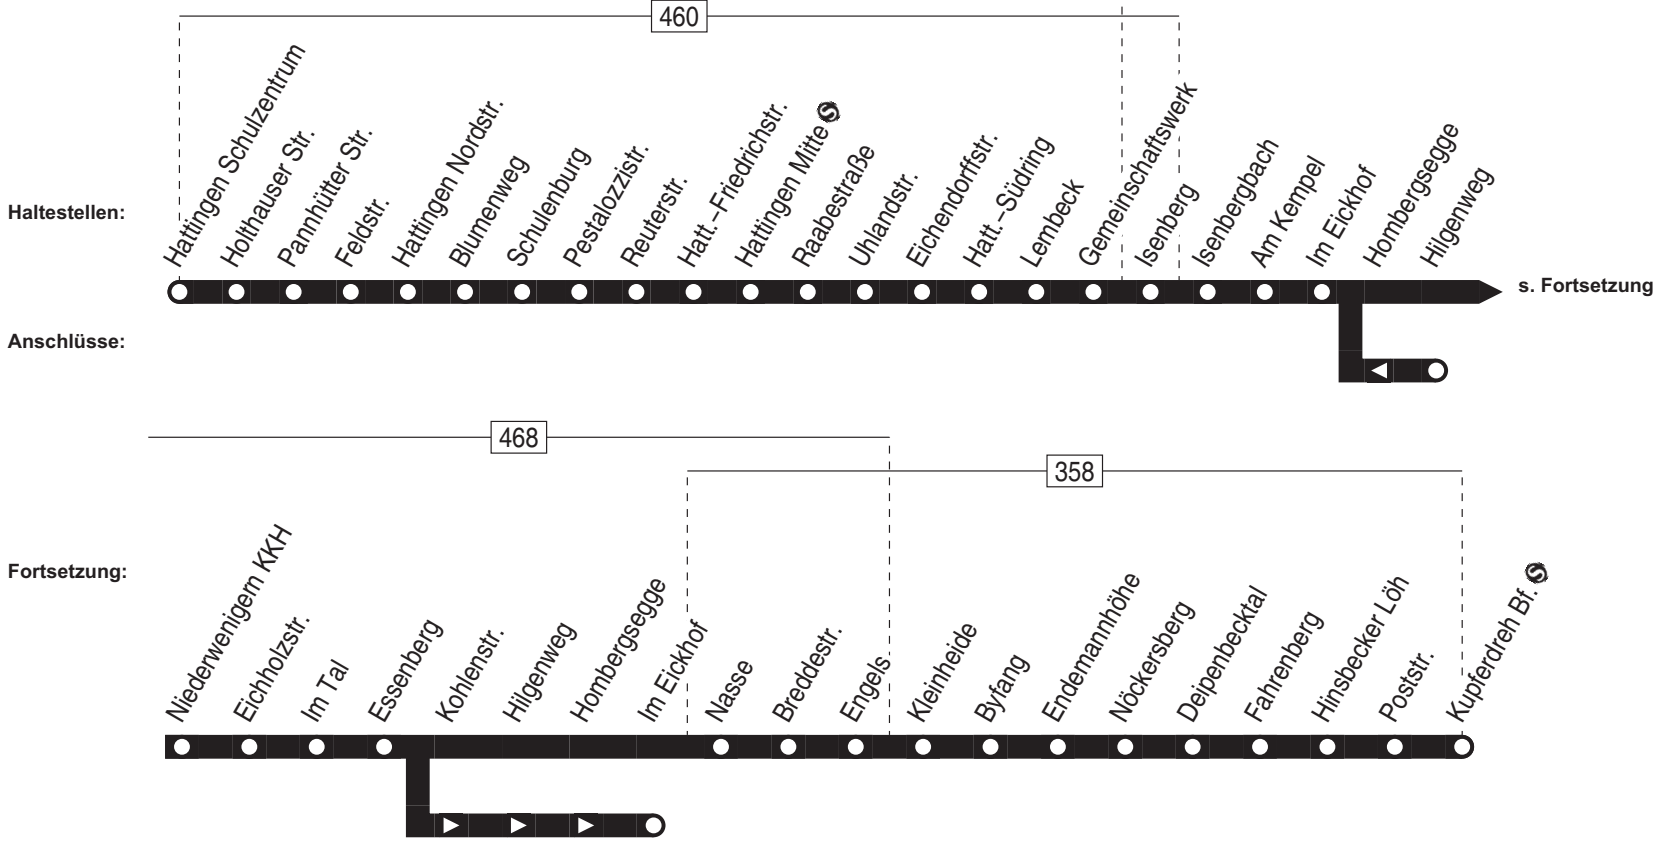

141

VER

RUHR  
BAHN

141

Hattingen Mitte - Essen-Kupferdreh Bf.

141

**141**

montags–freitags