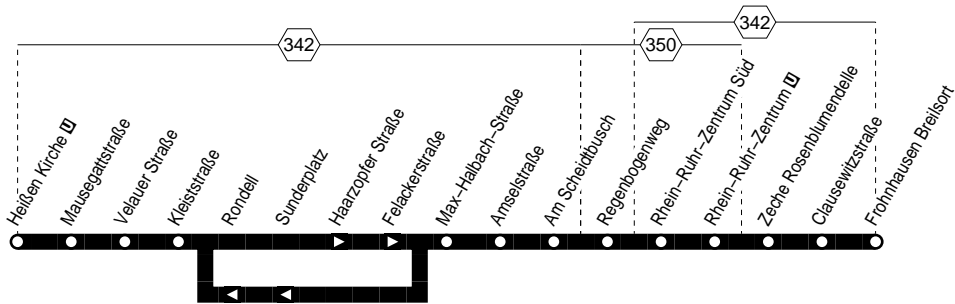

BUS

138

Tarifwaben

Haltestellen:

138

MVG

**MH Heißen Kirche – Heimaterde –
Rhein-Ruhr-Zentrum – E-Frohnhausen
und zurück**

138

BUS

BUS

138

montags – freitags

Haltestellen	Abfahrtszeiten													
Heißen Kirche Steig 3 ab	4.44	6.44	7.44	8.44	12.44	13.14	13.44	18.44	19.14	19.50	20.20	20.50	21.50	22.50
Mausegattstraße Steig 1	48	48	48	48	48	18	48	48	18	54	24	54	54	54
Velauer Straße Steig 1	49	49	49	49	49	19	49	49	19	55	25	55	55	55
Kleiststraße Steig 1	50	50	50	50	50	20	50	50	20	56	26	56	56	56
Haarzopfer Straße Steig 1	51	alle	51	alle	51	alle	51	alle	51	21	57	27	57	57
Felackerstraße Steig 1	52	20	52	20	52	30	52	22	52	30	52	22	58	28
Max-Halbach-Straße Steig 1	54	Min.	54	alle	54	Min.	54	24	54	Min.	54	24	20.00	30
AmseIstraße Steig 1	55	55	20	55	55	55	25	55	55	25	01	31	01	01
Am Scheidbusch Steig 1	56	56	Min.	56	56	56	26	56	56	26	02	32	02	02
Regenbogenweg	58	58	58	58	58	28	58	58	28	04	34	04	04	04
Rhein-Ruhr-Zentrum Süd Steig 3	59	59	59	59	59	29	59	59	29	05	35	05	05	05
Rhein-Ruhr-Zentrum Steig 3	5.02	7.02	8.02	9.02	13.02	13.02	14.02	19.02	32	08	20.38	08	08	08
Zeche Rosenblumendelle Steig 1	05	alle	05	05	05	alle	05	35	05	alle	05	35	11	11
Clausewitzstraße Steig 1	06	60	06	06	06	60	06	36	06	60	06	36	12	12
Frohnhausen Breilsort an	5.07	Min.	7.07	8.07	9.07	Min.	13.07	13.37	14.07	Min.	19.07	19.37	20.13	21.13
													22.13	23.13