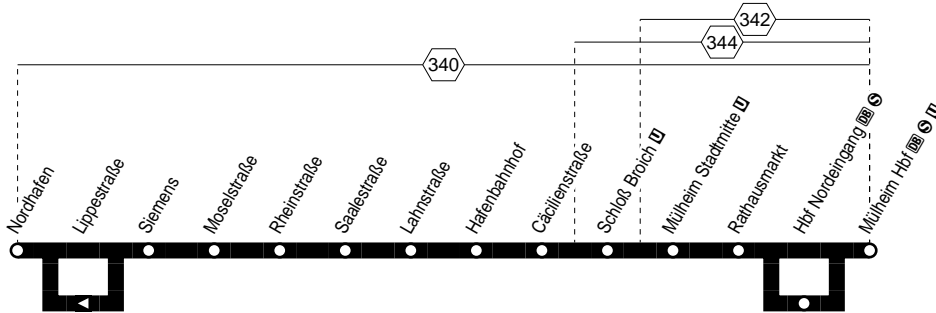

**BUS**

**135**

Tarifwaben

Haltestellen:

**135**

**MVVG**

**Nordhafen – Stadtmittel –  
Mülheim Hbf und zurück**

**135**

**BUS**

**BUS**

**135**

**montags – freitags**

Haltestellen	Abfahrtszeiten																
	ab	5.41	6.01	6.21	6.41	7.01	7.31	7.41	7.51	8.21	8.41	8.51	9.11	9.41	12.11	12.41	13.01
Nordhafen Steig 1	ab	5.41	6.01	6.21	6.41	7.01	7.31	7.41	7.51	8.21	8.41	8.51	9.11	9.41	12.11	12.41	13.01
Siemens Steig 2		43	03	23	43	03	33	43	53	23	43	53	13	43	13	43	03
Moselstraße Steig 2		44	04	24	44	04	34	44	54	24	44	54	14	44	14	44	04
Rheinstraße Steig 2		45	05	25	45	05	35	45	55	25	45	55	15	45	alle	15	45
Saalestraße Steig 2		46	06	26	46	06	36	46	56	26	46	56	16	46	30	16	46
Hafenbahnhof Steig 2		48	08	28	48	08	alle	38	48	58	alle	28	48	58	18	48	08
Cäcilienstraße Steig 1		49	09	29	49	09	10	39	49	59	10	29	49	59	19	49	09
Schloß Broich  Steig 8		50	10	30	50	10	Min.	40	50	8.00	Min.	30	50	9.00	20	50	10
Mülheim Stadtmittel  Steig 3		53	13	33	53	13	43	53	03	33	53	03	23	53	23	53	13
Rathausmarkt Steig 3		54	14	34	54	14	44	54	04	34	54	04	24	54	24	54	14
Hbf Nordeingang  Steig 2		56			56			56		56			56	alle		56	
Mülheim Hbf   Steig 8		5.59			6.59			7.59		8.59			9.59	60		12.59	
Mülheim Hbf   Steig 7 an			6.16	6.36		7.16	7.46		8.06	8.36		9.06	9.26	Min.	12.26		13.16