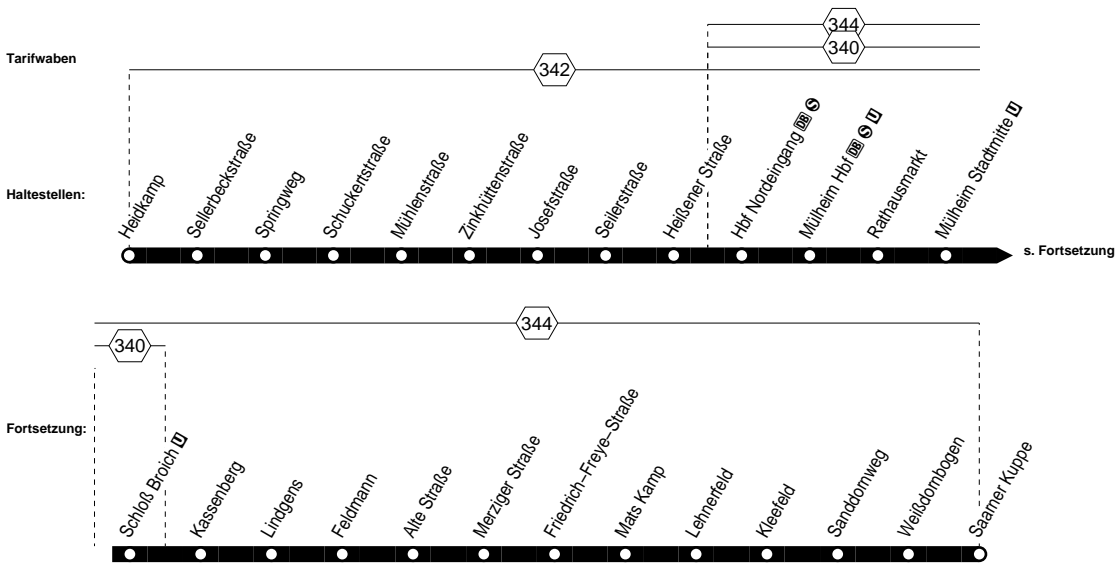

133

133

Heidkamp – Mülheim Hbf –
Stadtmitte – Saarnier Kuppe
und zurück

133

133

montags – freitags

samstags

Haltestellen	Abfahrtszeiten																	
			montags – freitags				sams- tags				sonn- tagen							
Heidkamp Steig 2 ab			5.16		18.36	18.56	19.16			7.25	7.55	8.25		18.25	18.55			
Sellenbeckstraße Steig 2			18		38	58	18			27	57	27		27	57			
Springweg Steig 2			19		39	59	19			28	58	28		28	58			
Schuckertstraße Steig 2			20	alle	40	19.00	20			29	59	29	alle	29	59			
Mühlenstraße Steig 3			21	20	41	01	21			30	8.00	30	30	30	19.00			
Zinkhüttenstraße Steig 2			23	Min.	43	03	23			32	02	32	Min.	32	02			
Josefstraße Steig 2			24		44	04	24			33	03	33		33	03			
Seilerstraße Steig 2			25		45	05	25			34	04	34		34	04			
Heißener Straße Steig 2			28		48	08	28			37	07	37		37	07			
Hbf Nordeingang Steig 2			29		49	09	29			38	08	38		38	08			
Mülheim Hbf Steig 6	4.52	5.12	32		52	12	32	19.58	22.58	41	11	41		41	11	19.28	22.58	
Rathausmarkt Steig 4			54	14	34		54	14	34	20.00	23.00			43	13	30	23.00	
Mülheim Stadtmitte Steig 4			56	16	36		56	16	36	02	02			45	15	32	02	
Schloß Broich Steig 5			59	19	39		59	19	39	05	05			48	18	35	05	
Kassenberg Steig 1	5.00	20	40		19.00	20	40	06	06					49	19	36	06	
Lindgens Steig 1			01	21	41		01	21	41	07	07			50	20	37	07	
Feldmann Steig 1			02	22	42	alle	02	22	42	08	alle	08		51	21	38	alle	08
Alte Straße Steig 1			04	24	44	10	04	24	44	10	30	10		53	23	40	30	10
Merziger Straße Steig 1			05	25	45	Min.	05	25	45	11	Min.	11		54	24	41	Min.	11
Friedrich-Freye-Straße Steig 1			06	26	46		06	26	46	12	12			55	25	42		12
Mats Kamp Steig 1			08	28	48		08	28	48	14	14			57	27	44		14
Lehnerfeld Steig 1			09	29	49		09	29	49	15	15			58	28	45		15
Kleefeld Steig 1			10	30	50		10	30	50	16	16			59	29	46		16
Sanddornweg Steig 1			11	31	51		11	31	51	17	17			8.00	30	9.00		17
Weißdornbogen Steig 1			12	32	52		12	32	52	18	18			01	31	01		18
Saarnier Kuppe Steig 1 an	5.13	5.33	5.53		19.13	19.33	19.53	20.19	23.19	8.02	8.32	9.02		19.02	19.32	19.49		23.19