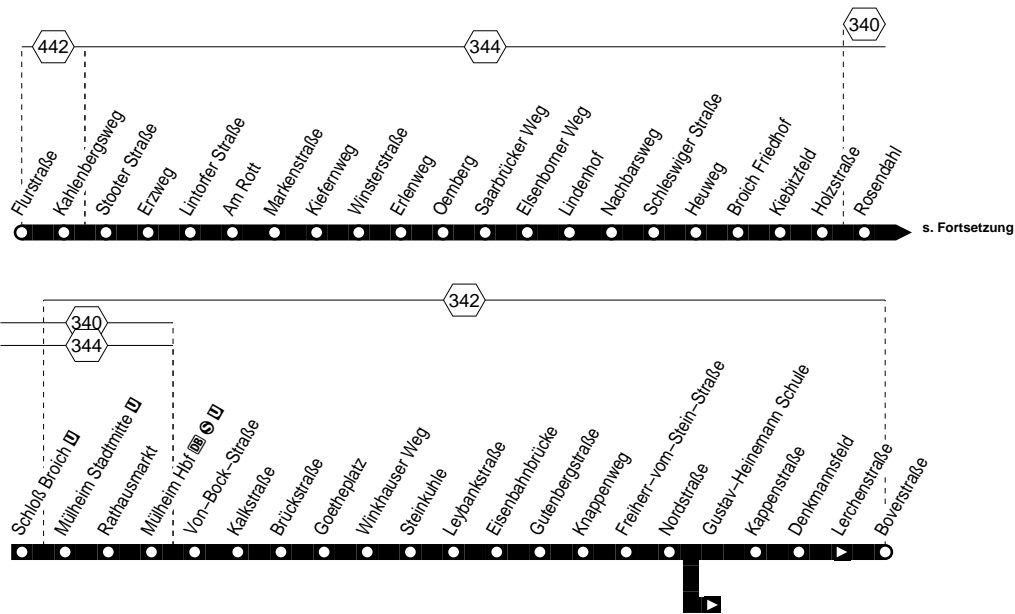

131

Tarifwaben

Haltestellen:

Fortsetzung:

MVG 131

Rtg-Breitscheid Nord – MH-Selbeck – Stadtmitte – Mülheim Hbf – Boverstraße/G.-Heinemann-Schule und zurück

BUS 131

131