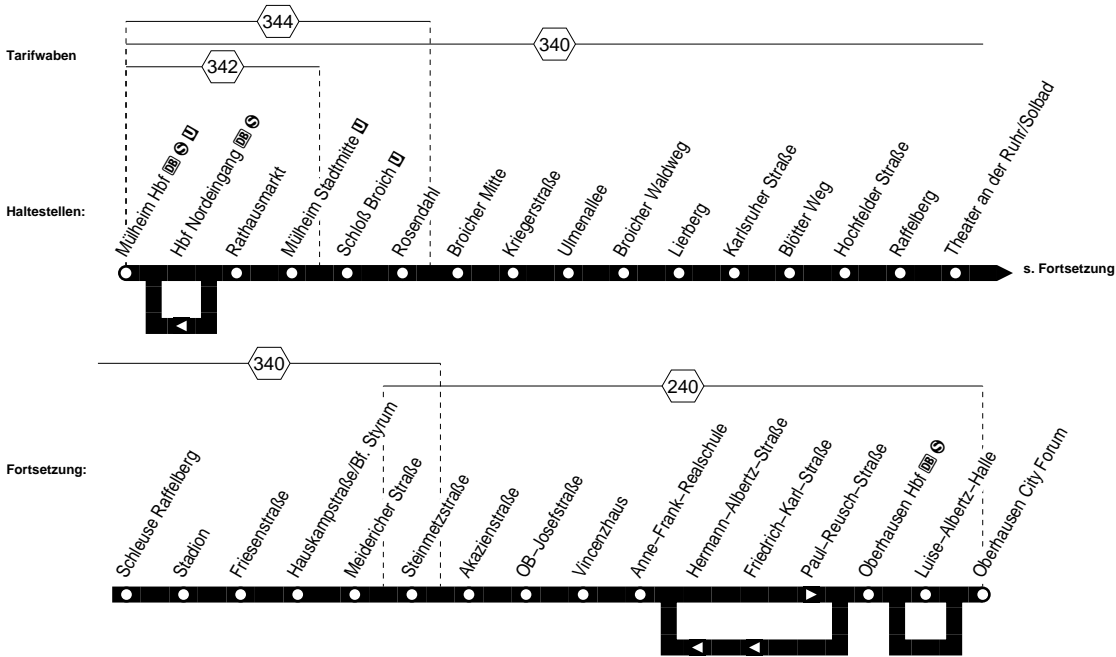

**BUS**

**122**

**122**

**RUHR  
BAHN**

**STOAG**

**Mülheim Hbf** - **Raffelberg** -  
**MH-Styrum** - **OB Hbf** -  
**OB City Forum**  
und zurück

**122**

**BUS**

**BUS**

**122**

**montags – freitags**

**samstags**

Haltestellen	Abfahrtszeiten									
	montags – freitags				samtags					
Mülheim Hbf    Steig 6 ab	4.30	18.50	19.23	22.23	7.10	17.40	18.10	18.40	19.23	22.23
Rathausmarkt Steig 4	32	52	25	25	12	42	12	42	25	25
Mülheim Stadtmitte  Steig 4	34	54	30	30	14	44	14	44	30	30
Schloß Broich  Steig 3	36	56	32	32	16	46	16	46	32	32
Rosendahl Steig 1	37	57	33	33	17	47	17	47	33	33
Broicher Mitte Steig 3	39	59	35	35	19	49	19	49	35	35
Kriegerstraße Steig 1	40	19.00	36	36	20	50	20	50	36	36
Ulmenallee Steig 1	42	02	38	alle	22	52	22	52	38	alle
Broicher Waldweg Steig 1	43	03	39	60	23	53	23	53	39	60
Lierberg Steig 1	45	05	40	Min.	25	55	24	54	40	Min.
Karlsruher Straße Steig 1	46	06	41	41	26	56	25	55	41	41
Blötter Weg Steig 1	47	07	42	42	27	57	26	56	42	42
Hochfelder Straße Steig 1	48	08	43	43	28	58	27	57	43	43
Raffelberg Steig 3	50	alle	10	45	30	alle	18.00	29	59	45
Theater an der Ruhr/Solbad Steig 1	51	20	11	46	31	30	01	30	19.00	46
Schleuse Raffelberg Steig 1	52	Min.	12	47	32	Min.	02	31	01	47
Stadion Steig 1	53	13	48	48	33	03	32	02	48	48
Friesenstraße Steig 3	55	15	50	50	7.19	35	05	34	04	19.20
Hauskampstraße/Bf. Styrum Steig 1	56	16	51	51	20	36	06	35	05	21
Meidericher Straße Steig 1	58	18	53	53	22	38	08	37	07	23
Steinmetzstraße Steig 1	59	19	54	54	23	39	09	38	08	24
Akazienstraße	5.00	20	55	alle	24	40	10	39	09	25
OB-Josefstraße	01	21	56	30	25	41	11	40	10	26
Vincenzhaus	02	22	57	Min.	26	42	12	41	11	27
Anne-Frank-Realschule	04	24	58	58	27	44	14	42	12	28
Paul-Reusch-Straße	05	25	59	59	28	45	15	43	13	29
Oberhausen Hbf   Steig 9	09	29	20.03	23.03	32	49	19	47	17	33
Luise-Albertz-Halle Steig 1	10	30	04	04	33	50	20	48	18	34
Oberhausen City Forum Steig 1 an	5.13	19.33	20.06	23.06	7.35	7.53	18.23	18.50	19.20	19.36