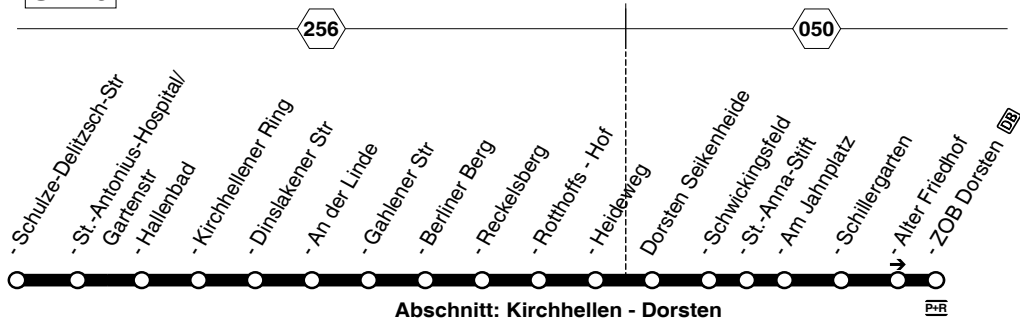

V SB16

DB BAHN
 Rheinlandbus
SB16
 Essen Hbf - BOT-Hbf - ZOB Berliner Platz -
 Kirchellen - Feldhausen Bf/Movie Park/
 ZOB Dorsten
 und zurück
SB16

V SB16

Abschnitt: Kirchhellen - Dorsten

Abschnitt: Kirchhellen - Movie Park