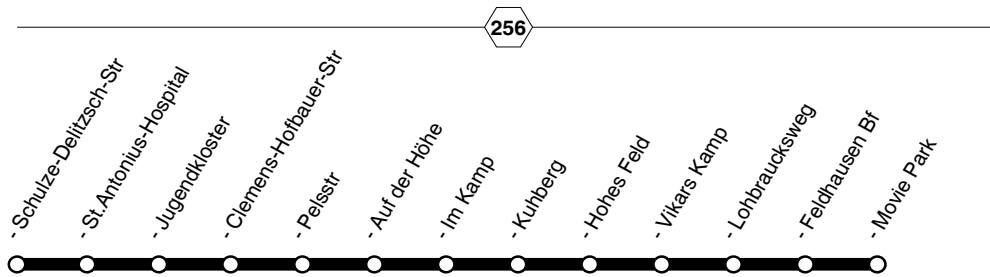

V SB16

DB BAHN
 Rheinlandbus
SB16
 Essen Hbf - BOT-Hbf - ZOB Berliner Platz -
 Kirchellen - Feldhausen Bf/Movie Park/
 ZOB Dorsten
 und zurück
SB16

V SB16

Abschnitt: Kirchhellen - Dorsten

Abschnitt: Kirchhellen - Movie Park