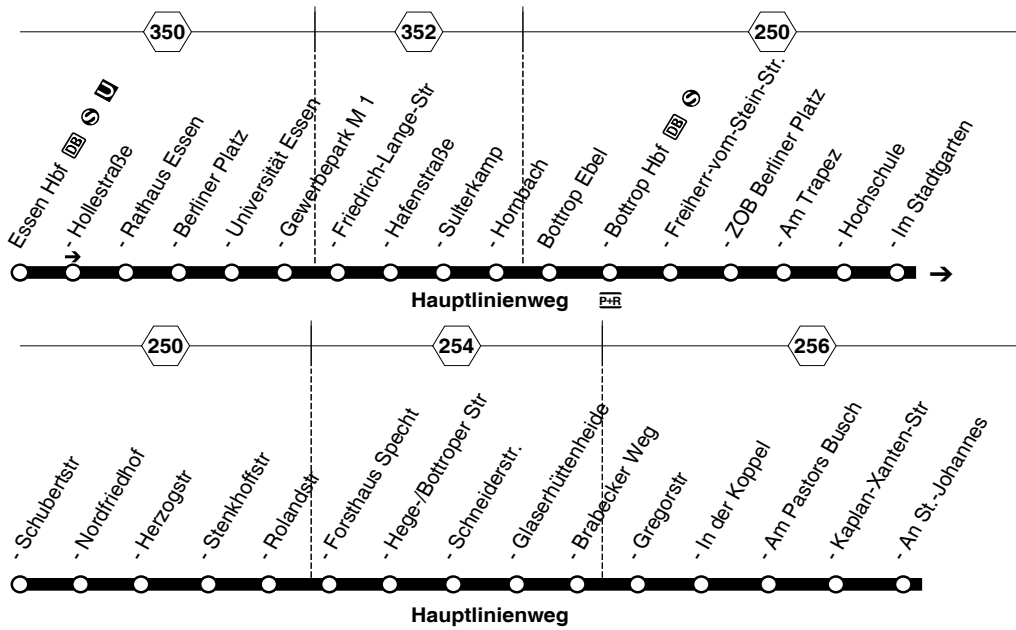

V SB16

DB BAHN
 Rheinlandbus
SB16
 Essen Hbf - BOT-Hbf - ZOB Berliner Platz -
 Kirchellen - Feldhausen Bf/Movie Park/
 ZOB Dorsten
 und zurück
SB16

V SB16

Abschnitt: Kirchhellen - Dorsten

Abschnitt: Kirchhellen - Movie Park