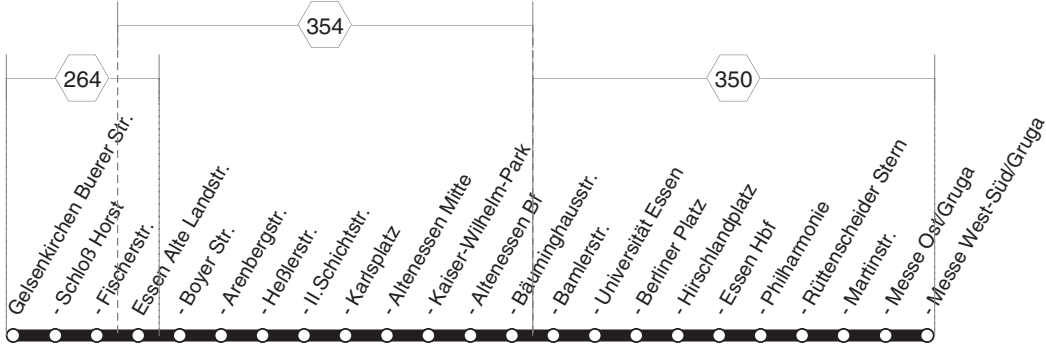

**U** 11

**11**

**RUHR  
BAHN**

**GE-Buerer Str. - E-Karnap - Altenessen -  
Essen Hbf - Rütterscheid - Messe/Gruga  
und zurück**

**11**

**U 11****montags bis freitags**

Haltestellen		Abfahrtszeiten												
Buerer Str.	ab	4.26	5.26	5.46	18.56	19.07	20.22	20.32	21.32	22.02	22.32	23.02	23.32	
Schloß Horst (Bstg 10)		28	28	48	58	09	24	34	34	04	34	04	34	
Fischerstr.		29	29	49	59	10	25	35	35	05	35	05	35	
Alte Landstr. (Bstg 2)		31	31	51	19.01	12	27	37	37	07	37	07	37	
Boyer Str. (Bstg 2)		32	32	52	02	13	28	38	38	08	38	08	38	
Arenbergstr. (Bstg 2)		33	33	53	03	14	29	39	39	09	39	09	39	
Heßlerstr. (Bstg 2)		35	35	55	05	16	31	41	41	11	41	11	41	
II.Schichtstr. (Bstg 2)		37	37	57	07	18	33	43	alle	43	13	43	13	
Karlsplatz (Bstg 2)		4.18	38	38	58	08	19	34	44	15	44	14	44	
Altenessen Mitte (Bstg 2)		19	39	39	59	09	20	35	45	Min.	45	15	45	
K.-Wilhelm-Park (Bstg 2)		20	40	alle	6.00	alle	10	21	alle	36	46	16	46	
Altenessen Bf (Bstg 2)		21	41	20	41	01	10	11	22	15	37	47	17	
Bäuminghausstr. (Bstg 2)		22	42	Min.	42	02	Min.	12	23	Min.	38	48	18	
Bamlerstr. (Bstg 2)		23	43	43	03	13	24	39	49	49	19	49	19	
Universität Essen (Bstg 2)		25	45	45	05	15	26	41	51	51	21	51	21	
Berliner Platz (Bstg 2)		26	46	46	5.56	06	16	27	42	52	52	22	52	
Hirschlandplatz (Bstg 2)		27	47	47	57	07	17	28	43	53	53	23	53	
Essen Hbf (Bstg 2)	an	4.29	4.49	5.49	5.59	6.09	19.19	19.30	20.45	20.55	21.55	22.25	22.55	
Essen Hbf (Bstg 2)	ab	4.29	4.49	5.49	5.59	6.09	19.19	19.30	20.45	21.00	22.00	22.30	23.00	
Philharmonie (Bstg 2)		30	50	50	6.00	10	20	31	46	01	alle	01	31	
Rüttenscheider Stern (Bstg 2)		32	52	52	02	12	22	33	48	03	30	03	33	
Martinstr. (Bstg 2)		33	53	53	03	13	23	34	49	04	Min.	04	34	
Messe Ost/Gruga (Bstg 2)		34	54	54	04	14	24	35	50	05	05	35	05	
Messe W.-Süd/Gruga (Bstg 1)		4.35	4.55	5.55	6.05	6.15	19.25	19.36	20.51	21.06	22.06	22.36	23.06	