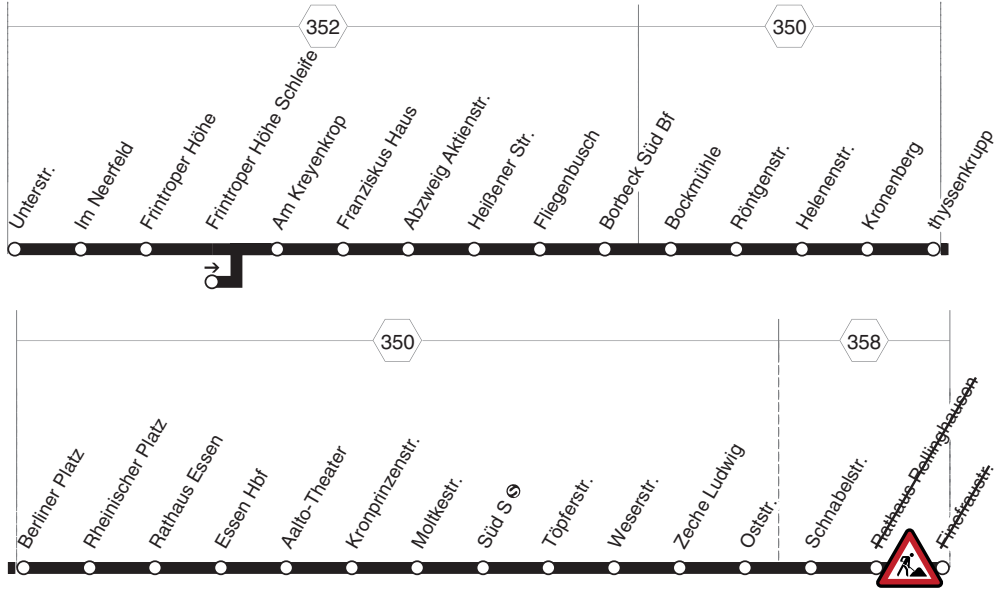

Tram 105

105

RUHR
BAHN

Frintrop - Altendorf - Essen Hbf -
Bergerhausen - Rellinghausen
und zurück

105

Tram

Haltestellen		Abfahrtszeiten													
Unterstr. (Bstg 2)	ab	4.41	5.01	5.41	5.58	6.08	6.18	6.28	6.38	6.48	63	63	63	6.58	7.08
Frintroper Höhe (Bstg 1)		4.43	5.03	5.43	6.01	6.11	6.21	6.31	6.41	6.51				7.01	7.11
Frintroper Höhe Schleife (Bstg 3)															
Am Kreyenkrop (Bstg 1)		4.45	5.05	5.45	6.03	6.13	6.23	6.33	6.43	6.53	63	63	63	7.01	7.03
Abzweig Aktienstr. (Bstg 1)		48	08	48	06	16	26	36	46	56	04	06	14	16	24
Fliegenbusch (Bstg 1)		51	11	alle	10	20	30	40	50	7.00	08	10	18	20	28
Borbeck Süd Bf (Bstg 1)		52	12	20	11	21	31	41	51	01	09	11	19	21	29
Bockmühle (Bstg 1)		54	14	Min.	13	23	33	43	53	03	11	13	21	23	31
Röntgenstr. (Bstg 1)		56	16		15	25	35	45	55	05	13	15	23	25	33
Helenenstr. (Bstg 1)		57	17		17	27	37	47	57	07	15	17	25	27	35
thyssenkrupp (Bstg 1)		5.00	20	6.00	20	30	40	50	7.00	10	18	20	28	30	38
Berliner Platz (Bstg 4)		02	22		22	32	42	52	02	12	20	22	30	32	40
Rheinischer Platz (Bstg 2)			03	23		23	33	43	53	03	13	21	23	31	33
Rathaus Essen (Bstg 4)		4.35	4.55	05	25	05	6.15	25	35	45	55	05	15	7.23	25
Essen Hbf (Bstg 4)		37	57	07	27	07	17	27	37	47	57	07	17	27	37
Aalto-Theater (Bstg 1)		39	59	09	29	09	19	29	39	49	59	09	19	29	39
Kronprinzenstr. (Bstg 1)		40	5.00	10	30	10	20	30	40	50	7.00	10	20	30	40
Moltkestr. (Bstg 1)		42	02	12	32	alle	12	22	32	42	52	02	12	22	32
Süd S (Bstg 1)		44	04	14	34	10	14	24	34	44	54	04	14	24	34
Töpferstr. (Bstg 1)		46	06	16	36	Min.	16	26	36	46	56	06	16	26	36
Weserstr. (Bstg 1)		47	07	17	37		17	27	37	47	57	07	17	27	37
Zeche Ludwig (Bstg 1)		48	08	18	38		18	28	38	48	58	08	18	28	38
Oststr. (Bstg 1)		49	09	19	39		19	29	39	49	59	09	19	29	39
Schnabelstr. (Bstg 1)	an	4.50	5.10	5.20	5.40	6.20	6.30	6.40	6.50	7.00	7.10	7.20	7.30	7.40	7.50