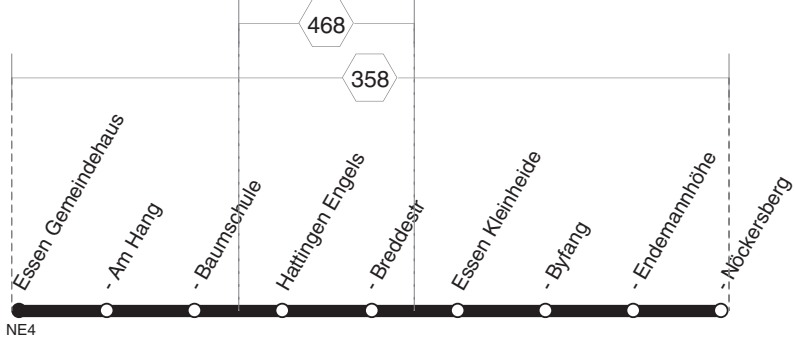

T4.1

T4.1

RUHR
BAHN

Gemeindehaus - Breddestr. -
Byfang - Nöckersberg
und zurück

T4.1

montags bis freitags

samstags

sonn- und feiertags

T4.1

Haltestellen	Abfahrtszeiten															
	AO	AO	AO	AO	AO	AO	AO	AO	AO	AO	AO	AO	AO			
Gemeindehaus (Bstg 1)	0.11	0.41	1.11	2.11	0.11	0.41	1.11	6.11	6.41	7.11	0.11	0.41	1.11	8.11		
Am Hang (Bstg 2)	12	42	12	12	12	42	12	12	42	12	12	42	12	12		
Baumschule (Bstg 2)	13	43	13	13	13	43	13	13	43	13	13	43	13	13		
Engels	14	44	14	14	14	44	14	alle	14	44	14	14	alle	14		
Breddestr.	15	45	15	15	15	45	15	60	15	45	15	15	45	15	60	15
Kleinheide (Bstg 2)	17	47	17	17	17	47	17	Min.	17	47	17	17	47	17	Min.	17
Byfang (Bstg 2)	18	48	18	18	18	48	18	18	48	18	18	48	18	18		
Endemannhöhe (Bstg 2)	19	49	19	19	19	49	19	19	49	19	19	49	19	19		
Nöckersberg (Bstg 2)	0.20	0.50	1.20	2.20	0.20	0.50	1.20	6.20	6.50	7.20	0.20	0.50	1.20	8.20		

AO = TaxiBus 30 min. Voranmeldung unter 0201/826-4949

montags bis freitags

samstags

sonn- und feiertags

T4.1

Haltestellen	Abfahrtszeiten										
	AO	AO	AO	AO	AO	AO	AO	AO			
Nöckersberg (Bstg 1)	0.34	23.34	0.34	5.34	6.04	23.34	0.34	6.34	23.34		
Endemannhöhe (Bstg 1)	35	35	35	35	05	35	35	35	35		
Byfang (Bstg 1)	36	36	36	36	06	36	36	36	36		
Kleinheide (Bstg 1)	37	37	37	alle	37	07	37	37	alle	37	37
Breddestr.	39	39	39	60	39	09	39	39	60	39	39
Engels	40	40	40	Min.	40	10	40	40	Min.	40	40
Baumschule (Bstg 1)	41	41	41	41	11	41	41	41	41	41	
Am Hang (Bstg 1)	42	42	42	42	12	42	42	42	42	42	
Gemeindehaus (Bstg 2)	0.43	23.43	0.43	5.43	6.13	23.43	0.43	6.43	23.43		

(H) Gemeindehaus Anschluss an NE4

AO = TaxiBus 30 min. Voranmeldung unter 0201/826-4949