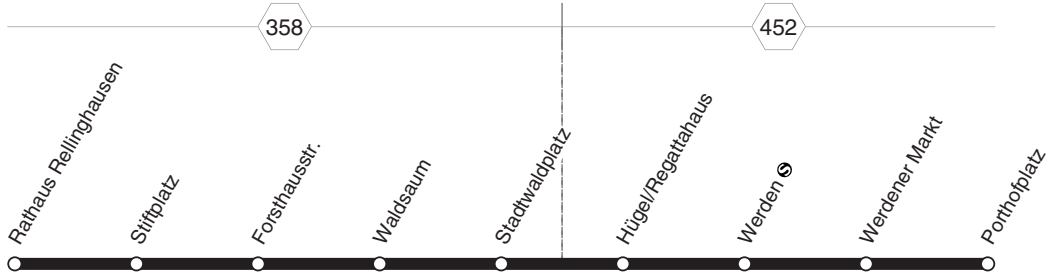

BUS **E77**

E77
RUHR
BAHN

**Werden - Stadtwald - Reilinghausen
und zurück**

BUS
E77

montags bis freitags

Haltestellen	Abfahrtszeiten
	63
Porthofplatz (Bstg 3) ab	7.41
Werdener Markt (Bstg 2)	42
Werden Brücke (Bstg 2)	43
Werden (Bstg 4) 	44
Hügel/Regattahaus (Bstg 1)	48
Stadtwaldplatz (Bstg 4)	52
Waldsaum (Bstg 2)	53
Forsthausstr. (Bstg 2)	55
Stiftplatz (Bstg 2)	56
Rath. Rellinghausen (Bstg 2) an	7.57

63 = nur an Schultagen, nicht Rosenmontag

Werden - Stadtwald - Rellinghausen

BUS **E77**

E77
RUHR
BAHN

**Werden - Stadtwald - Rellinghausen
und zurück**

E77
BUS

montags bis freitags

Haltestellen	Abfahrtszeiten
	63
Rath. Rellinghausen (Bstg 1) ab	13.36
Stiftplatz (Bstg 1)	37
Forsthausstr. (Bstg 1)	38
Waldsaum (Bstg 1)	39
Stadtwaldplatz (Bstg 3)	40
Hügel/Regattahaus (Bstg 2)	44
Werden (Bstg 5) 	47
Werdener Markt (Bstg 1)	49
Porthofplatz (Bstg 3) an	13.50

63 = nur an Schultagen, nicht Rosenmontag

Rellinghausen - Stadtwald - Werden