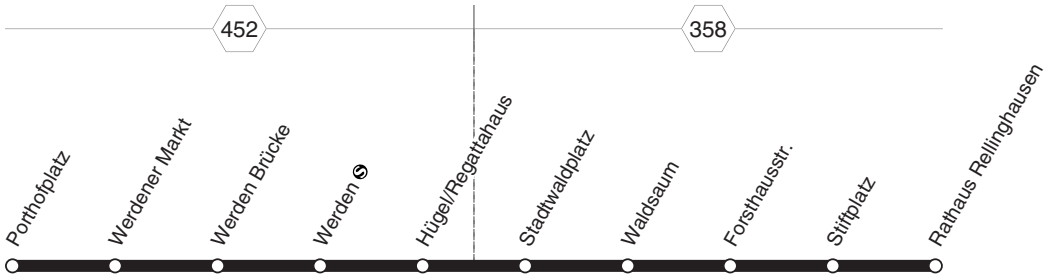

BUS **E77**

E77
RUHR
BAHN

**Werden - Stadtwald - Reilinghausen
und zurück**

BUS
E77

montags bis freitags

Haltestellen	Abfahrtszeiten
	63
Porthofplatz (Bstg 3) ab	7.41
Werdener Markt (Bstg 2)	42
Werden Brücke (Bstg 2)	43
Werden (Bstg 4) 	44
Hügel/Regattahaus (Bstg 1)	48
Stadtwaldplatz (Bstg 4)	52
Waldsaum (Bstg 2)	53
Forsthausstr. (Bstg 2)	55
Stiftplatz (Bstg 2)	56
Rath. Rellinghausen (Bstg 2) an	7.57

63 = nur an Schultagen, nicht Rosenmontag

Werden - Stadtwald - Rellinghausen

BUS **E77**

E77
RUHR
BAHN

**Werden - Stadtwald - Rellinghausen
und zurück**

E77
BUS

montags bis freitags

Haltestellen	Abfahrtszeiten
	63
Rath. Rellinghausen (Bstg 1) ab	13.36
Stiftplatz (Bstg 1)	37
Forsthausstr. (Bstg 1)	38
Waldsaum (Bstg 1)	39
Stadtwaldplatz (Bstg 3)	40
Hügel/Regattahaus (Bstg 2)	44
Werden (Bstg 5) 	47
Werdener Markt (Bstg 1)	49
Porthofplatz (Bstg 3) an	13.50

63 = nur an Schultagen, nicht Rosenmontag

Rellinghausen - Stadtwald - Werden