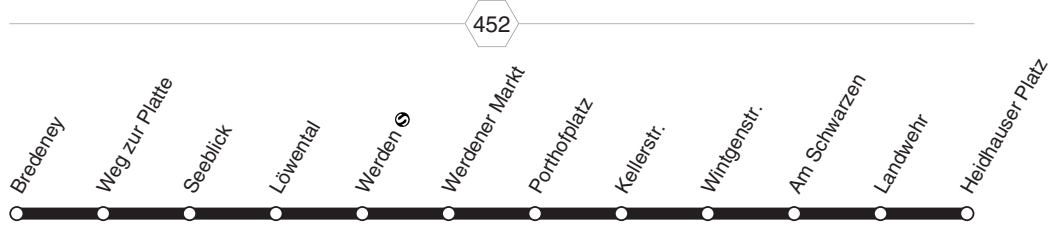

**BUS** **E 39**

**E 39**

**RUHR  
BAHN**

**Bredeneay - Werden - Heidhausen**

**E 39**

**BUS**

**BUS E 39****montags bis freitags**

Haltestellen	Abfahrtszeiten
	<b>☒</b>
Bredeneŷ (Bstg 2) ab	<b>13.15</b>
Weg zur Platte (Bstg 1)	17
Seeblick (Bstg 1)	18
Löwental (Bstg 1)	19
Werden (Bstg 5)	20
Werdener Markt (Bstg 1)	22
Porthofplatz (Bstg 1)	23
Kellerstr. (Bstg 1)	24
Wintgenstr. (Bstg 1)	25
Am Schwarzen (Bstg 3)	26
Landwehr (Bstg 1)	27
Heidhauser Platz (Bstg 1) an	<b>13.29</b>

**☒** = nur an Schultagen, nicht Rosenmontag**E 39**RÜHR  
BAHN**Bredeneŷ - Werden - Heidhausen****E 39****BUS**