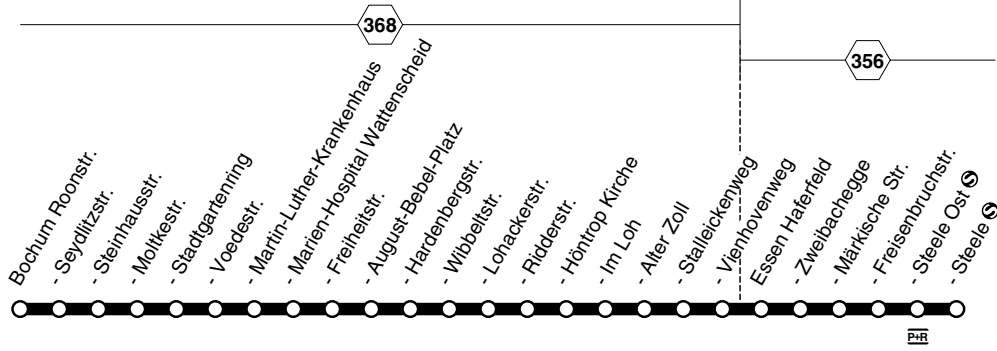

**363/AST63**

**363/AST63**

**BO-WAT-Südfeldmark - WAT-Mitte -  
Höntrop - Essen-Steele**  **und zurück**

**363/AST63**

**363/AST63****montags bis freitags**

Haltstellen	Abfahrtszeiten																
	S																
Bochum Roonstr.	5.09	5.49	6.17	6.47	7.15	7.17	7.47	8.17	15.47	16.17	16.47	17.19	17.49	18.19	18.49		
- Seydlitzstr.	10	50	18	48	16	18	48	18	48	18	48	20	50	20	50		
- Steinhausstr.	11	51	19	49	17	19	49	19	49	19	49	21	51	21	51		
- Moltkestr.	12	52	20	50	18	20	50	20	50	20	50	22	52	22	52		
- Stadtgartenring	14	54	22	52	20	22	52	22	52	22	52	24	54	24	54		
- Voedestr.	14	54	23	53	21	23	53	23	53	23	53	24	54	24	54		
- Martin-Luther-Krankenhaus	15	55	24	54	22	24	54	24	54	24	54	25	55	25	55		
- Marien-Hospital Wattenscheid	16	56	25	55	23	25	55	25	55	25	55	26	56	26	56		
- Freiheitstr.	19	59	28	58	26	28	58	28	58	28	58	29	59	29	59		
- August-Bebel-Platz an		5.21	6.01	6.30	7.00	7.28	7.30	8.00	8.30	16.00	16.30	17.00	17.31	18.01	18.31	19.01	
- August-Bebel-Platz ab	4.56	5.21	6.01	6.31	7.01	7.28	7.31	8.01	8.31	16.01	16.31	17.01	17.31	18.01	18.31	19.01	
- Hardenbergstr.	57	22	02	32	02	29	32	02	32	alle 30 Min.	02	32	02	32	02	32	02
- Wibbeltstr.	59	24	04	34	04	31	34	04	34	04	34	04	34	04	34	04	
- Lohackerstr.	5.00	25	05	35	05	7.32	35	05	35	05	35	05	35	05	35	05	
- Ridderstr.	01	26	06	36	06		36	06	36	06	36	06	36	06	36	06	
- Höntrop Kirche	02	27	07	38	08		38	08	38	08	38	08	37	07	37	07	
- Im Loh	04	29	09	40	10		40	10	40	10	40	10	39	09	39	09	
- Alter Zoll	05	30	10	41	11		41	11	41	11	41	11	40	10	40	10	
- Stalleickenweg	07	32	12	43	13		43	13	43	13	43	13	42	12	42	12	
- Vienhovenweg	08	33	13	44	14		44	14	44	14	44	14	43	13	43	13	
Essen Haferfeld	09	34	14	45	15		45	15	45	15	45	15	44	14	44	14	
- Zweibachegge	4.46	11	36	16	47	17	47	17	47	17	47	17	46	16	46	16	
- Märkische Str.	47	12	37	17	48	18	48	18	48	18	48	18	47	17	47	17	
- Freisenbruchstr.	49	14	39	19	50	20	50	20	50	20	50	20	49	19	49	19	
- Steele Ost S S	50	15	40	20	51	21	51	21	51	21	51	21	50	20	50	20	
- Steele S S	4.52	5.17	5.42	6.22	6.53	7.23	7.53	8.23	8.53	16.23	16.53	17.23	17.52	18.22	18.52	19.22	