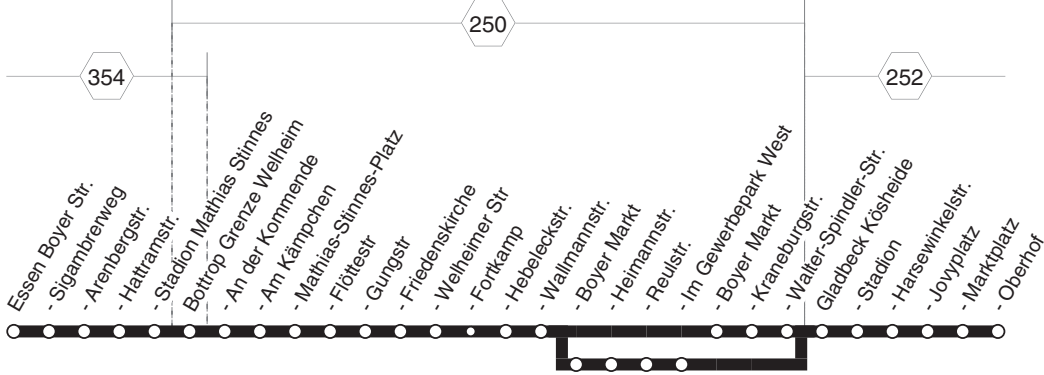

189

- Essen Boyer Str.
- Sigambrenweg
- Arenbergstr.
- Hattramstr.
- Stadion Mathias Stinnes
- Bottrop Grenze Welheim
- An der Kommende
- Am Kämpchen
- Mathias-Stinnes-Platz
- Flöttestr
- Gungstr
- Friedenskirche
- Welheimer Str
- Fortkamp
- Hebebeckstr.
- Wallmannstr.
- Boyer Markt
- Heilmannstr.
- Reulstr.
- Im Gewerbepark West
- Boyer Markt
- Kraneburgstr.
- Walter-Spindler-Str.
- Gladbeck Kösheide
- Stadion
- Harsewinkelstr.
- Jovyplatz
- Marktplatz
- Oberthof