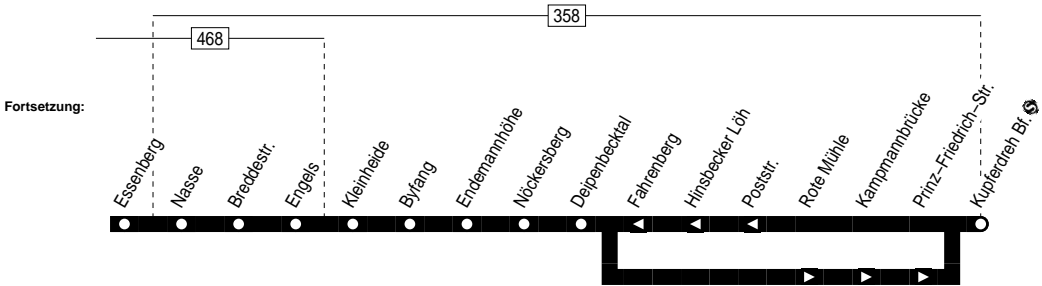

141

Anschlüsse:

141

RUHR
BAHN

Hattingen Mitte - Niederwienigern -
Essen Kupferdreh Bf.

141

141

Montag – Freitag

141

RUHR
BAHN

Hattingen Mitte – Niederwenigern –
Essen Kupferdreh Bf.

141

Haltestellen	Abfahrtszeiten														
	5.48	6.18	6.35	12.35	12.50	13.05	13.27	13.34	13.35	16.05	16.40	17.05	20.05	20.59	21.59
Nasse ab															
Kohlenstr.					51		28	35							
Hilgenweg					54		31	38							
Hombergsegge					55		32	39							
Im Eickhof					12.57		13.34	13.41							
Breddestr.	49	19	36		36	06			36	06	41	06	06	21.00	22.00
Engels	50	20	37	alle	37	07			37	alle	07	42	07	alle	07
Kleinheide	52	22	39	30	39	09			39	30	09	44	09	30	09
Byfang	54	24	41	Min.	41	11			41	Min.	11	46	11	Min.	11
Endemannhöhe	55	25	42		42	12			42	12	47	12	12	05	05
Nöckersberg	56	26	43		43	13			43	13	48	13	13	06	06
Deipenbecktal	57	27	44		44	14			44	14	49	14	14	07	07
Rote Mühle	6.01	31	48		48	18			48	18	53	18	18	10	10
Kampmannbrücke	02	32	49		49	19			49	19	54	19	19	11	11
Prinz-Friedrich-Str.	03	33	50		50	20			50	20	55	20	20	12	12
Kupferdreh Bf.  an	6.05	6.35	6.52		12.52	13.22			13.52	16.22	16.57	17.22	20.22	21.14	22.14