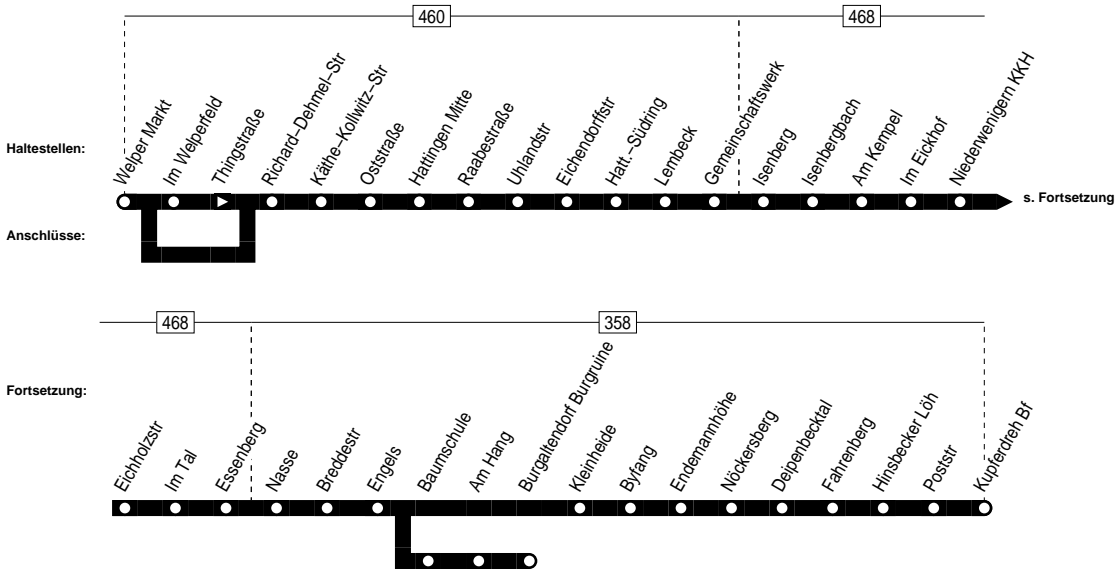

141

141

Hattingen Welper Markt -
Hatt. Mitte - Hatt. Niederwienigern -
Essen Kupferdreh Bf.

141

141

Montag – Freitag

Haltestellen	Abfahrtszeiten															
	S							S S								
Hattingen Schulzentrum ab	12.15							13.05								
Holthäuser Str	17							07								
Pannhütter Str	18							08								
Feldstr	19							09								
Hattingen Nordstr	20							10								
Blumenweg	22															
Schulenburg	23							13.02								
Pestalozzistr	24							03								
Reuterstr	25							04								
Hatt.–Friedrichstr	26							05 12								
Welper Markt	5.20	6.20	6.50	7.20	7.50	8.20	8.50	11.50	12.20	12.50				13.20	13.50	
Im Welperfeld	21	21	51	21	51	21	51	51	21	51				21	51	
Thingstraße	22	22	52	22	52	22	52	52	22	52				22	52	
Richard–Dehmel–Str	23	23	53	23	53	23	53	53	23	53				23	53	
Käthe–Kollwitz–Str	24	24	54	24	54	24	54	54	24	54				24	54	
Oststraße	27	27	57	27	57	27	57	57	27	57				27	57	
Hattingen Mitte an	30	30	7.00	30	8.00	30	9.00	12.00	28	30	13.00	07	14	30	14.00	
Hattingen Mitte ab	31	6.01	31	01	31	01	31	01	28	31	01	07	14	31	01	
Raabestraße	33	03	33	03	33	03	33	03	30	33	03	09	16	33	03	
Uhlandstr	34	04	34	04	34	04	34	04	04	31	34	04	10	17	34	
Eichendorffstr	35	05	35	05	35	05	35	05	alle	05	32	35	05	11	18	
Hatt.–Südring	36	06	36	06	36	06	36	06	30	06	33	36	06	12	19	
Lernbeck	38	08	38	08	38	08	38	08	Min.	08	35	38	08	14	21	
Gemeinschaftswerk	39	09	39	09	39	09	39	09		09	36	39	09	15	22	
Isenberg	41	11	41	11	41	11	41	11	11	38	41	11	17	24	41	
Isenbergbach	42	12	42	12	42	12	42	12	12	39	42	12	18	25	42	
Am Kempel	43	13	43	13	43	13	43	13	13	40	43	13	19	26	43	
Im Eickhof	44	14	44	14	44	14	44	14	14	41	44	14	20	27	44	
Niederweningern KKH	46	16	46	16	46	16	46	16	16	43	46	16	22	29	46	
Eichholzstr	48	18	48	18	48	18	48	18	18	45	48	18	24	31	48	
Im Tal	49	19	49	19	49	19	49	19	19	46	49	19	25	32	49	
Essenberg	50	20	50	20	50	20	50	20	20	47	50	20	26	33	50	
Nasse an	5.51	6.21	6.51	7.21	7.51	8.21	8.51	9.21	12.21	12.48	12.51	13.21	13.27	13.34	13.51	14.21

141

RUHR
BAHN

Hattingen Welper Markt –
Hatt. Mitte – Hatt. Niederweningern –
Essen Kupferdreh Bf.

141