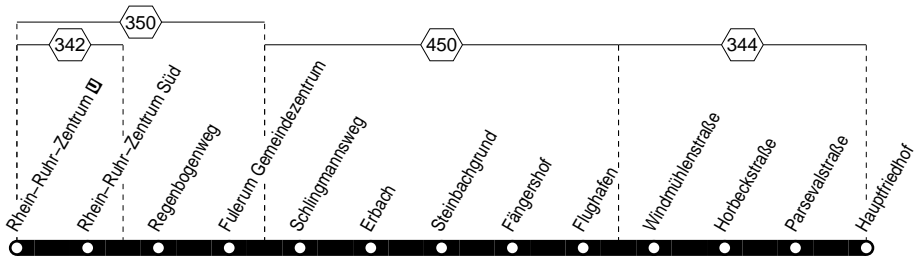

BUS**130**

Tarifzonen

Haltestellen:

**MVVG**
130**EVAG**
**Rhein-Ruhr-Zentrum – E Erbach –
MH Flughafen – Hauptfriedhof
und zurück****BUS**
130**BUS****130****montags – freitags samstags sonn- und feiertags**

Haltestellen	Abfahrtszeiten							
	1		2		3		4	
Rhein-Ruhr-Zentrum II Steig 4 ab	5.07	18.47	23.17	7.17	22.47	8.17	22.47	
Rhein-Ruhr-Zentrum Süd Steig 4	10	50	20	20	50	20	50	
Regenbogenweg Steig 2	11	51	21	21	51	21	51	
Fullerum Gemeindezentrum Steig 2	12	52	22	22	52	22	52	
Schlingmannsweg Steig 2	14	54	24	24	54	24	54	
Erbach Steig 4	15	alle	55	alle	25	25	alle	55
Steinbachgrund Steig 2	16	20	56	30	26	26	30	56
Fängershof Steig 2	18	Min.	58	Min.	28	28	Min.	58
Flughafen Steig 2	20	19.00	30	30	23.00	30	23.00	
Windmühlenstraße Steig 2	21	01	31	31	01	31	01	
Horbeckstraße Steig 2	22	02	32	32	02	32	02	
Parsevalstraße Steig 2	23	03	33	33	03	33	03	
Hauptfriedhof Steig 3 an	5.25	19.05	23.35	7.35	23.05	8.35	23.05	

Am 01.01, 24.12, 25.12. und 31.12. Fahrplan nur eingeschränkt gültig!

MVVG
130**EVAG**
**Rhein-Ruhr-Zentrum – E Erbach –
MH Flughafen – Hauptfriedhof****BUS**
130

**130****montags – freitags samstags sonn- und feiertags**