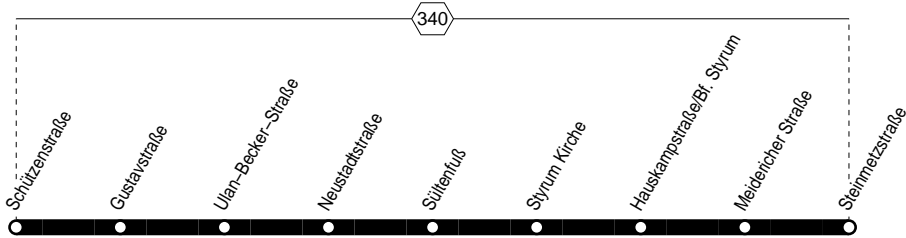

**T9**

Tarifwaben

Haltestellen:

**T9****Schützenstraße – Steinmetzstraße und zurück****T9****T9****montags – freitags****samstags**

Haltestellen	Abfahrtszeiten																	
Schützenstraße ab	0.08	0.35	1.08	23.35	0.08	0.35	1.08	1.35	2.08	2.35	3.08	3.35	4.08	4.35	5.08	5.35	6.08	6.35
Gustavstraße	09	36	09	36	09	36	09	36	09	36	09	36	09	36	09	36	09	36
Ulan-Becker-Straße	10	37	10	37	10	37	10	37	10	37	10	37	10	37	10	37	10	37
Neustadtstraße	11	38	11	38	11	38	11	38	11	38	11	38	11	38	11	38	11	38
Säulenfuß	13	40	13	40	13	40	13	40	13	40	13	40	13	40	13	40	13	40
Styrum Kirche	15	42	15	42	15	42	15	42	15	42	15	42	15	42	15	42	15	42
Hauskampstraße/Bf. Styrum	16	43	16	43	16	43	16	43	16	43	16	43	16	43	16	43	16	43
Meidericher Straße	18	45	18	45	18	45	18	45	18	45	18	45	18	45	18	45	18	45
Steinmetzstraße an	0.19	0.46	1.19	23.46	0.19	0.46	1.19	1.46	2.19	2.46	3.19	3.46	4.19	4.46	5.19	5.46	6.19	6.46

**samstags****sonn- und feiertags**

Haltestellen	Abfahrtszeiten																
Schützenstraße ab	23.35	0.08	1.08	1.35	2.08	2.35	3.08	3.35	4.08	4.35	5.08	5.35	6.08	6.35	7.08	7.35	8.08
Gustavstraße	36	09	09	36	09	36	09	36	09	36	09	36	09	36	09	36	09
Ulan-Becker-Straße	37	10	10	37	10	37	10	37	10	37	10	37	10	37	10	37	10
Neustadtstraße	38	11	11	38	11	38	11	38	11	38	11	38	11	38	11	38	11
Säulenfuß	40	13	13	40	13	40	13	40	13	40	13	40	13	40	13	40	13
Styrum Kirche	42	15	15	42	15	42	15	42	15	42	15	42	15	42	15	42	15
Hauskampstraße/Bf. Styrum	43	16	16	43	16	43	16	43	16	43	16	43	16	43	16	43	16
Meidericher Straße	45	18	18	45	18	45	18	45	18	45	18	45	18	45	18	45	18
Steinmetzstraße an	23.46	0.19	1.19	1.46	2.19	2.46	3.19	3.46	4.19	4.46	5.19	5.46	6.19	6.46	7.19	7.46	8.19