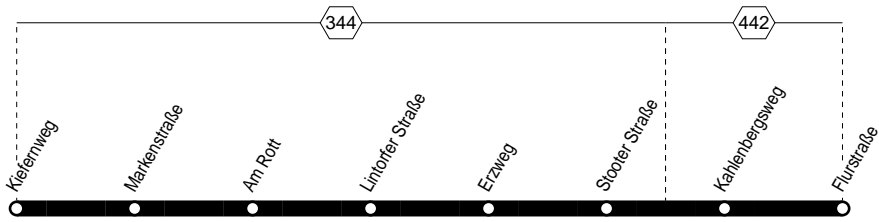

T7

Tarifwaben

Haltestellen:

T7

Kiefernweg – Ratingen, Flurstraße und zurück

T7

T7

montags – freitags samstags sonn- und feiertags

Haltestellen	Abfahrtszeiten												
			montags – freitags				samstags				sonn- und feiertags		
Kiefernweg	ab	0.48	23.48	0.48	6.48	23.48	0.48	7.48	23.48	0.48	7.48	23.48	
Markenstraße		49	49	49	49	49	49	49	49	49	49	49	
Am Rott		50	50	50	alle	50	50	50	alle	50	50	50	
Lintorfer Straße		51	51	51	60	51	51	51	60	51	51	51	
Erzweg		52	52	52	Min.	52	52	52	Min.	52	52	52	
Stooter Straße		53	53	53		53	53	53		53	53	53	
Kahlenbergsweg		54	54	54		54	54	54		54	54	54	
Flurstraße	an	0.55	23.55	0.55	6.55	23.55	0.55	7.55	23.55	0.55	7.55	23.55	