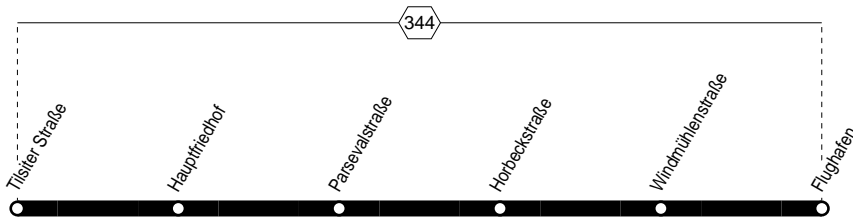

T4

Tarifwaben

Haltestellen:

T4

Tilsiter Straße – Flughafen
und zurück

T4

T4

montags – freitags samstags sonn- und feiertags