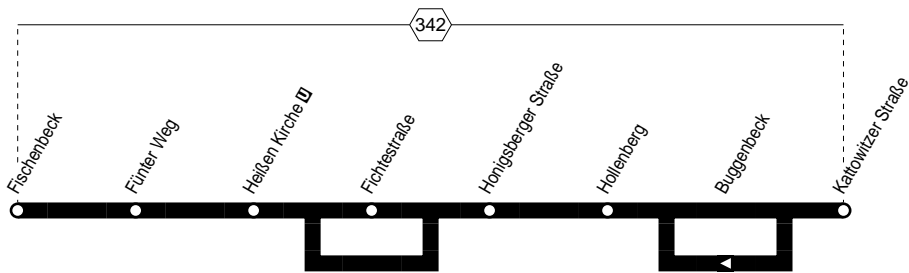

T11

Tarifwaben

Haltestellen:

MVG T11

Fischenbeck – Heißen Kirche
Heißen Kirche – Kattowitzer Straße
und zurück

TAXIBUS T11

T11

montags – freitags

Haltestellen	Abfahrtszeiten																			
Fischenbeck Steig 1	ab	8.15	9.15	10.15	11.15	12.15	13.15	14.15	15.15	16.15	17.15									
Fünter Weg Steig 1		17	17	17	17	17	17	17	17	17	17									
Heißen Kirche □ Steig 6		8.20	8.25	9.20	9.25	10.20	10.25	11.20	11.25	12.20	12.25	13.20	13.25	14.20	14.25	15.20	15.25	16.20	16.25	17.20
Fichtestraße Steig 1			26	26	26	26	26	26	26	26	26	26	26	26	26	26	26	26	26	26
Honigsberger Straße Steig 1			27	27	27	27	27	27	27	27	27	27	27	27	27	27	27	27	27	27
Hollenberg Steig 1			28	28	28	28	28	28	28	28	28	28	28	28	28	28	28	28	28	28
Kattowitzer Straße Steig 1	an	8.29	9.29	10.29	11.29	12.29	13.29	14.29	15.29	16.29										