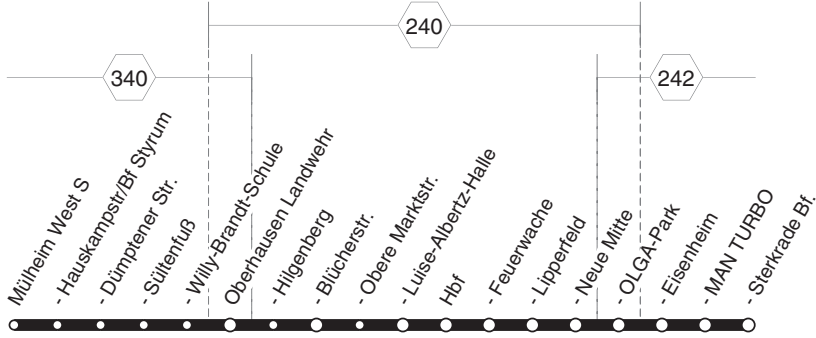

SEV NE12

STRAßE
RÜHR
BAHN

MH-West - Landwehr - OB-Hbf - OLGA-Park
und zurück

SEV NE12

SEV NE12

SEV NE12

montags bis freitags

samstags

sonn- und feiertags

Haltestellen	Abfahrtszeiten												
	05	06	05	06									
Mülheim West S (Bstg 4)	0.38	0.38	23.38	23.38	0.38	5.38	5.38	6.38	23.38	0.38	6.38	7.38	23.38
- Hauskampstr/Bf Styrum (Bstg 1)	43	43	43	43	43	43	43	43	43	43	43	43	43
- Dümpfener Str. (Bstg 1)	47	47	47	47	47	47	47	47	47	47	47	47	47
- Sültenfuß (Bstg 3)	49	49	49	49	49	49	49	49	49	49	49	49	49
Oberhausen Landwehr	51	51	51	51	51	51	51	51	51	51	51	51	51
- Hilgenberg	53	53	53	53	53	alle	53	53	53	53	alle	53	53
- Blücherstr.	54	54	54	54	54	60	54	54	54	54	60	54	54
- Obere Marktstr.	55	55	55	55	55	Min.	55	55	55	55	Min.	55	55
- Luise-Albertz-Halle	57	57	57	57	57		57	57	57	57		57	57
- Oberhausen Hbf (Bstg 1)	0.59	59	59	59	59		59	59	59	59		59	59
- Feuerwache (Bstg 1)		1.01	0.01	0.01	1.01		6.01	6.01	7.01	0.01	1.01	7.01	8.01
- Lipperfeld (Bstg 1)		03	03	03	03		03	03	03	03		03	03
- Neue Mitte Oberhausen (Bstg 1)		04	04	04	04		04	04	04	04		04	04
- OLGA-Park (Bstg 1)		1.06	06	0.06	1.06		6.06	06	06	06	1.06	7.06	06
- Eisenheim			07					07	07	07			07
- MAN TURBO (Bstg 1)			08					08	08	08			08
- OB-Sterkrade Bf. (Bstg 6)			0.10					6.10	7.10	0.10			8.10

05 = nur montags - donnerstags 06 = freitags

Schienenersatzverkehr Straßenbahnlinie NE12 14.09.18 bis 29.11.18

SEV NE12

STRAßEN
BAHN
RUHR

MH-West - Landwehr - OB-Hbf - OLGA-Park

SEV NE12