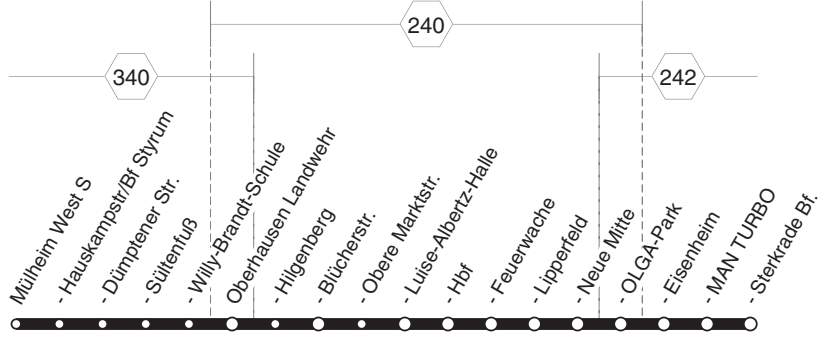

SEV 112

STRAßE
RUHR
BAHN

SEV 112

**MH-West Bf. - Landwehr - OB-Hbf. -
Neue Mitte - OB-Sterkrade Bf.
und zurück**

SEV 112

**SEV 112****montags bis freitags****samstags**

Haltestellen	Abfahrtszeiten																
	4.41	18.41	18.53	20.08	20.23	20.38	23.08	7.10	7.40	8.10	18.10	18.38	23.08				
Mülheim West S (Bstg 1)																	
- Hauskampstr/Bf Styrum (Bstg 1)	46	46	58	13	28	43	13	15	45	15	15	43	13				
- Dümpfener Str. (Bstg 1)	50	50	19.02	17	32	47	17	19	49	19	19	47	17				
- Süttenfuß (Bstg 1)	52	52	04	19	34	49	19	21	51	21	21	49	19				
- Willy-Brandt-Schule (Bstg 1)	53	53	05	20	35	50	20	22	52	22	22	50	20				
Oberhausen Landwehr	54	54	06	21	20.36	51	21	23	53	23	23	51	21				
- Hilgenberg	56	56	08	23		53	23	25	55	25	25	53	23				
- Blücherstr.	57	alle	57	09	alle	24	54	alle	24	26	56	26	alle	26	54	alle	24
- Obere Marktstr.	58	15	58	10	15	25	55	30	25	27	57	27	15	27	55	30	25
- Luise-Albertz-Halle	5.00	Min.	19.00	12	Min.	27	57	Min.	27	29	59	29	Min.	29	57	Min.	27
- Oberhausen Hbf (Bstg 1)	02	02	14	29	59		29	31	8.01	31	31	59	29				
- Feuerwache (Bstg 1)	04	04	16	31	21.01		31	33	03	33	33	19.01	31				
- Lipperfeld (Bstg 1)	06	06	18	33	03		33	35	05	35	35	03	33				
- Neue Mitte Oberhausen (Bstg 1)	07	07	19	34	04		34	36	06	36	36	04	34				
- OLGA-Park (Bstg 1)	09	09	21	36	06		36	38	08	38	38	06	36				
- Eisenheim	10	10	22	37	07		37	39	09	39	39	07	37				
- MAN TURBO (Bstg 1)	11	11	23	38	08		38	40	10	40	40	08	38				
- OB-Sterkrade Bf. (Bstg 6)	5.13	19.13	19.25	20.40	21.10	23.40	7.42	8.12	8.42	18.42	19.10	23.40					

Schienenersatzverkehr 14.09.18 bis 29.11.18 Straßenbahnlinie 112 (Thyssenbrücke)

SEV 112STRAßEN
BAHN
RUHRMH-West Bf. - Landwehr - OB-Hbf. -
Neue Mitte - OB-Sterkrade Bf.**SEV 112**

**SEV 112****sonn- und feiertags**

Schienenersatzverkehr 14.09.18 bis 29.11.18 Straßenbahnlinie 112 (Thyssenbrücke)

STRAßEN
BAHN
RÜHR**SEV 112****MH-West Bf. - Landwehr - OB-Hbf. -
Neue Mitte - OB-Sterkrade Bf.****SEV 112**

**SEV 112****montags bis freitags**