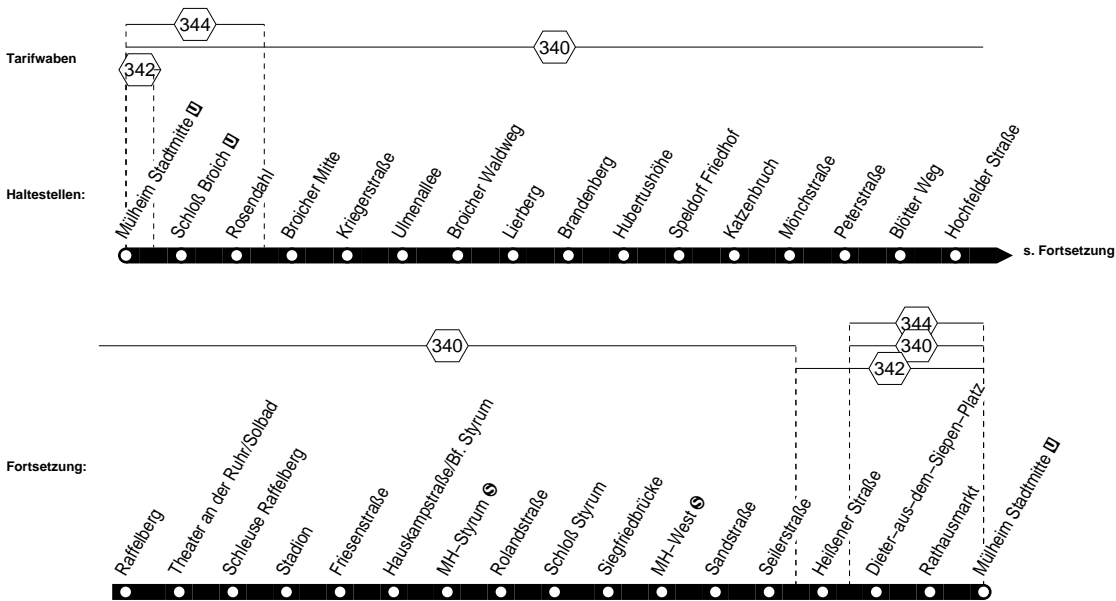

NE2

NE2

Broich – Speldorf – Styrum – Sandstr

NE2

NE2

montags – freitags

samstags

sonn- und feiertags

Haltestellen	Abfahrtszeiten									
	montags – freitags		samstags				sonn- und feiertags			
Mülheim Stadtmittelp Steig 4 ab	0.30	23.30	0.30	4.30	5.30	6.30	23.30	0.30	7.30	23.30
Schloß Broich Steig 3	32	32	32	32	32	32	32	32	32	32
Rosendahl Steig 1	33	33	33	33	33	33	33	33	33	33
Broicher Mitte Steig 3	35	35	35	35	35	35	35	35	35	35
Kriegerstraße Steig 1	36	36	36	36	36	36	36	36	36	36
Ulmenallee Steig 1	38	38	38	38	38	38	38	38	38	38
Broicher Waldweg Steig 1	39	39	39	39	39	39	39	39	39	39
Lierberg Steig 3	40	40	40	40	40	40	40	40	40	40
Brandenburg Steig 1	41	41	41	41	41	41	41	41	41	41
Hubertushöhe Steig 1	42	42	42	42	42	42	42	42	42	42
Speldorf Friedhof Steig 1	43	43	43	43	43	43	43	43	43	43
Katzenbruch Steig 1	44	44	44	44	44	44	44	44	44	44
Mönchstraße Steig 1	45	45	45	45	45	45	45	45	45	45
Peterstraße Steig 1	46	46	46	46	46	46	46	46	46	46
Blötter Weg Steig 1	48	48	48	48	48	48	48	48	48	48
Hochfelder Straße Steig 1	49	49	49	49	49	49	49	alle	49	49
Raffelberg Steig 3	50	50	50	50	50	50	50	60	50	50
Theater an der Ruhr/Solbad Steig 1	51	51	51	51	51	51	51	Min.	51	51
Schleuse Raffelberg Steig 1	52	52	52	52	52	52	52	52	52	52
Stadion Steig 1	53	53	53	53	53	53	53	53	53	53
Friesenstraße Steig 3	55	55	55	55	55	55	55	55	55	55
Hauskampstraße/Bf. Styrum Steig 1	56	56	56	56	56	56	56	56	56	56
MH-Styrum Steig 2	57	57	57	57	57	57	57	57	57	57
Rolandstraße Steig 2	59	59	59	59	59	59	59	59	59	59
Schloß Styrum	1.00	0.00	1.00	5.00	6.00	7.00	0.00	1.00	8.00	0.00
Siegfriedbrücke Steig 2	02	02	02	02	02	02	02	02	02	02
MH-West Steig 3	05	05	05	05	05	05	05	05	05	05
Sandstraße Steig 3	07	07	07	07	07	07	07	07	07	07
Seilerstraße Steig 3	08	08	08	08	08	08	08	08	08	08
Heißener Straße Steig 2	11	11	11	11	11	11	11	11	11	11
Dieter-aus-dem-Siepen-Platz Steig 1	12	12	12	12	12	12	12	12	12	12
Rathausmarkt Steig 4	14	14	14	14	14	14	14	14	14	14
Mülheim Stadtmittelp Steig 4 an	1.16	0.16	1.16	5.16	6.16	7.16	0.16	1.16	8.16	0.16

Am 01.01, 24.12, 25.12. und 31.12. Fahrplan nur eingeschränkt gültig!

NE2

Broich – Speldorf – Styrum – Sandstr

NE2