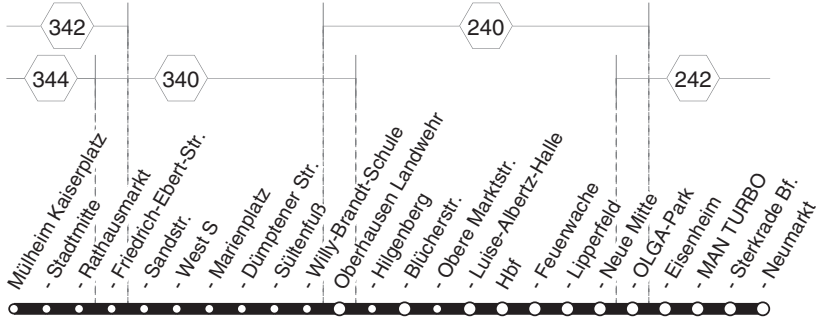

NE12

NE12

STRAßEN
RUHR
BAHN

**MH- Kaiserplatz - OB-Hbf. - OB-Neue Mitte -
OB-OLGA-Park - OB-Neumarkt
und zurück**

NE12

**NE12**

mo-fr

samstags

sonn- und feiertags

Haltestellen	Abfahrtszeiten									
	mo-fr		samstags			sonn- und feiertags				
Mülheim Kaiserplatz (Bstg 3)	0.29		0.29	5.29	6.29		0.29	7.29		
- Stadtmitte	30	23.30	30	30	30	23.30	30	30	23.30	
- Rathausmarkt (Bstg 1)	31	31	31	31	31	31	31	31	31	
- Friedrich-Ebert-Str. (Bstg 1)	32	32	32	32	32	32	32	32	32	
- Sandstr. (Bstg 1)	34	34	34	34	34	34	34	34	34	
- West S (Bstg 1)	35	35	35	35	35	35	35	35	35	
- Marienplatz (Bstg 1)	38	38	38	38	38	38	38	38	38	
- Dümpfener Str. (Bstg 2)	39	39	39	alle	39	39	39	39	alle	39
- Sültenfuß (Bstg 1)	40	40	40	60	40	40	40	40	60	40
Oberhausen Landwehr	0.42	42	42	Min.	42	42	42	42	Min.	42
- Hilgenberg		43	43	43	43	43	43	43	43	43
- Blücherstr.		44	44	44	44	44	44	44	44	44
- Obere Marktstr.		45	45	45	45	45	45	45	45	45
- Oberhausen Hbf (Bstg 1)		48	48	48	48	48	48	48	48	48
- Feuerwache (Bstg 1)		50	50	50	50	50	50	50	50	50
- Lipperfeld (Bstg 1)		52	52	52	52	52	52	52	52	52
- Neue Mitte Oberhausen (Bstg 1)		53	53	53	53	53	53	53	53	53
- OLGA-Park (Bstg 1)		55	0.55	5.55	55	55	0.55	7.55	55	
- Eisenheim		56			56	56			56	
- MAN TURBO (Bstg 1)		57			57	57			57	
- OB-Sterkrade Bf. (Bstg 1)		59			59	59			59	
- Neumarkt (Bstg 1/2)		0.01			7.01	0.01			0.01	