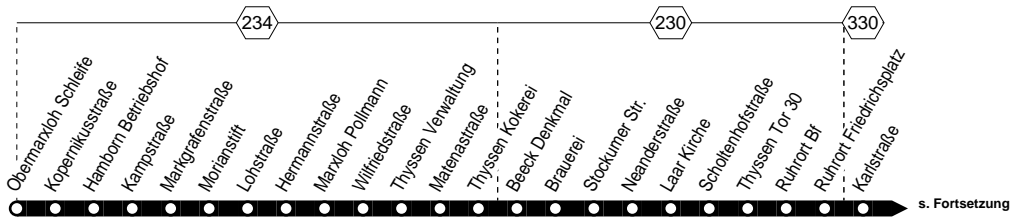

**901**

Tarifwaben

Haltestellen:

Fortsetzung:

**DU-Obermarxloh – Marxloh – Beeck – Laar – Ruhrort – DU-Stadtmitt – Mülheim Speldorf – Mülheim Hbf und zurück**
**901**

**901****montags – freitags**

Haltestellen	Abfahrtszeiten													
Obermarxloh Schleife	ab													
Hamborn Betriebsshof														
Kampstraße														
Markgrafenstraße														
Morianstift														
Hermannstraße														
Marxloh Pollmann														
Thyssen Kokerei														
Laar Kirche														
Scholtenhofstraße														
Ruhrort Friedrichsplatz														
Vinckeweg														
Scharnhorststraße														
König-Heinrich-Platz														
Duisburg Hbf Gleis Linie 903	3.30	3.48	3.53	4.00	4.08	4.18	4.23	4.38		5.13	5.28	5.43	5.58	
Duisburg Hbf									52	08	23	38	53	08
Lutherplatz	33	50	55	02	10	20	25	40	55	10	15	25	30	40
Zoo/Uni	3.36	3.53	58	4.05	13	4.23	28	43	58	13	5.18	28	5.33	43
Monning Gleis 2			4.00		15		30	45	5.00	15		30		45
Raffelberg Gleis 2			01		16		31	46	01	16		31		46
Rennbahn Gleis 2			02		17		32	47	02	17		32		47
Jakobstraße Gleis 2			03		18		33	48	03	18		33		48
Speldorf Betriebsshof Gleis 2			04		19		34	49	04	19		34		49
Hansastraße Gleis 2			06		21		36	51	06	21		36		51
Speldorf Bahnhof Gleis 2			07		22		37	52	07	22		37		52
Kolkmann Gleis 2			09		24		39	54	09	24		39		54
Königstraße Gleis 2			10		25		40	55	10	25		40		55
Schloß Broich Gleis 2			12		27		42	57	12	27		42		57
Mülheim Stadtmitt Gleis 1			13		28		43	58	13	28		43		58
Mülheim Hbf Gleis 2			4.15		4.30		4.45	5.00	5.15	5.30		5.45		6.00
Mülheim Hbf Gleis 2	an													

Am 01.01, 24.12, 25.12. und 31.12. Fahrplan nur eingeschränkt gültig!

**DU-Obermarxloh – Marxloh – Beeck – Laar – Ruhrort – DU-Stadtmitt – Mülheim Speldorf – Mülheim Hbf**
**901**

**901****montags – freitags**