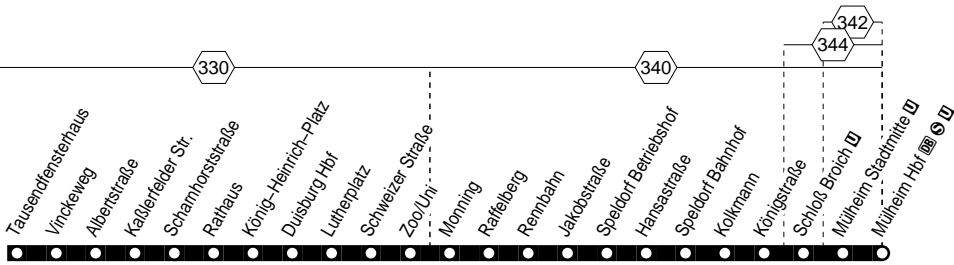

**901**

Tarifwaben

Haltestellen:

Fortsetzung:

**DU-Obermarxloh – Marxloh – Beeck – Laar – Ruhrort – DU-Stadtmitt – Mülheim Speldorf – Mülheim Hbf und zurück**
**901**

**901****montags – freitags**

Haltestellen	Abfahrtszeiten													
Obermarxloh Schleife	ab													
Hamborn Betriebsshof														
Kampstraße														
Markgrafenstraße														
Morianstift														
Hermannstraße														
Marxloh Pollmann														
Thyssen Kokerei														
Laar Kirche														
Scholtenhofstraße														
Ruhrort Friedrichsplatz														
Vinckeweg														
Scharnhorststraße														
König-Heinrich-Platz														
Duisburg Hbf Gleis Linie 903	3.30	3.48	3.53	4.00	4.08	4.18	4.23	4.38		5.13	5.28	5.43	5.58	
Duisburg Hbf									52	08	23	38	53	08
Lutherplatz	33	50	55	02	10	20	25	40	55	10	15	25	30	40
Zoo/Uni	3.36	3.53	58	4.05	13	4.23	28	43	58	13	5.18	28	5.33	43
Monning Gleis 2			4.00		15		30	45	5.00	15		30		45
Raffelberg Gleis 2			01		16		31	46	01	16		31		46
Rennbahn Gleis 2			02		17		32	47	02	17		32		47
Jakobstraße Gleis 2			03		18		33	48	03	18		33		48
Speldorf Betriebsshof Gleis 2			04		19		34	49	04	19		34		49
Hansastraße Gleis 2			06		21		36	51	06	21		36		51
Speldorf Bahnhof Gleis 2			07		22		37	52	07	22		37		52
Kolkmann Gleis 2			09		24		39	54	09	24		39		54
Königstraße Gleis 2			10		25		40	55	10	25		40		55
Schloß Broich Gleis 2			12		27		42	57	12	27		42		57
Mülheim Stadtmitt Gleis 1			13		28		43	58	13	28		43		58
Mülheim Hbf Gleis 2			4.15		4.30		4.45	5.00	5.15	5.30		5.45		6.00
Mülheim Hbf Gleis 2	an													