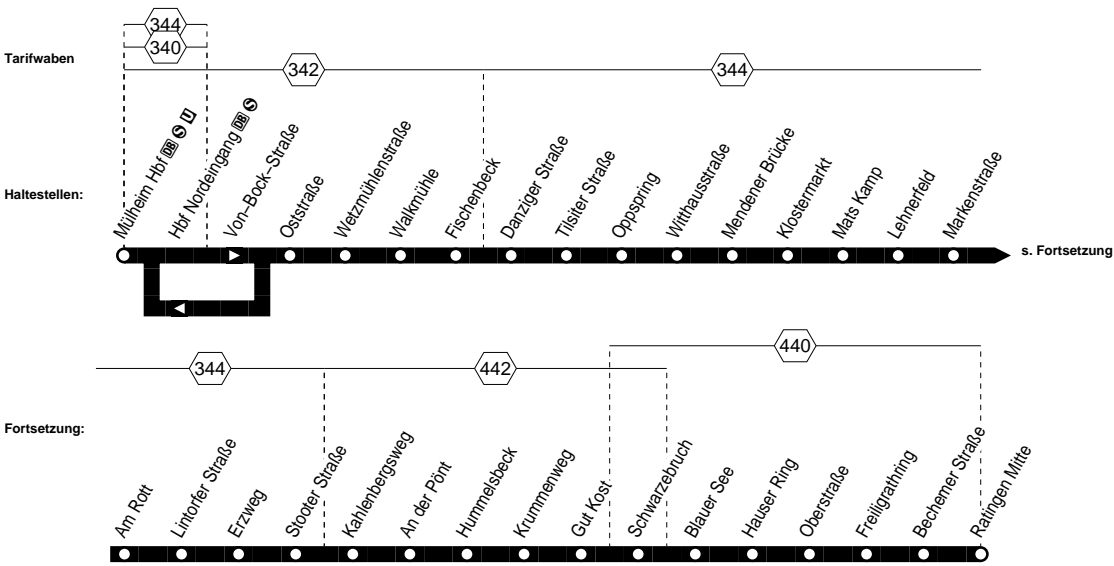

BUS

753

753

MVG

MH Hauptbahnhof – MH –
MH Holthausen – MH-Saarn –
MH-Selbeck – Ratingen Mitte
und zurück

753

BUS

BUS

753

montags – freitags

samstags

sonn- und feiertags

Haltestellen	Abfahrtszeiten													
	montags – freitags				samstags				sonn- und feiertags					
Mülheim Hbf Steig 5 ab	5.16	18.16	21.16	22.16	7.16	18.16	21.16	22.16	9.16	18.16	19.16	20.16	21.16	22.16
Von-Bock-Straße Steig 3	18	18	18	18	18	18	18	18	18	18	18	18	18	18
Oststraße Steig 1	19	19	19	19	19	19	19	19	19	19	19	19	19	19
Wetzmühlenstraße Steig 1	20	20	20	20	20	20	20	20	20	20	20	20	20	20
Walkmühle Steig 1	21	21	21	21	21	21	21	21	21	21	21	21	21	21
Fischenbeck	23	23	23	23	23	23	23	23	23	23	23	23	23	23
Danziger Straße Steig 2	26	26	26	26	26	26	26	26	26	26	26	26	26	26
Tilsiter Straße Steig 2	28	28	28	28	28	28	28	28	28	28	28	28	28	28
Oppspring Steig 4	29	29	alle	29	29	29	alle	29	29	29	29	29	29	29
Witthausstraße Steig 3	31	31	60	31	31	31	60	31	31	31	31	31	31	31
Mendener Brücke Steig 3	32	32	Min.	32	32	32	Min.	32	32	32	32	32	32	32
Klostermarkt Steig 2	35	35	35	35	35	35	35	35	35	35	35	35	35	35
Mats Kamp Steig 1	37	37	37	37	37	37	37	37	37	37	37	37	37	37
Lehnerfeld Steig 1	38	38	38	22.38	38	38	38	22.38	38	38	38	38	38	22.38
Markenstraße Steig 1	40	alle	40	40	40	alle	40	40	40	alle	40	40	40	40
Am Rott Steig 1	41	60	41	41	41	60	41	41	41	60	41	41	41	41
Lintorfer Straße Steig 1	42	Min.	42	42	42	Min.	42	42	42	Min.	42	42	42	42
Erzweg Steig 1	43	43	43	43	43	43	43	43	43	43	43	43	43	43
Stooter Straße Steig 1	44	44	21.44	44	44	44	21.44	44	44	44	19.44	20.44	21.44	44
Kahlenbergsweg	46	46	46	46	46	46	46	46	46	46	46	46	46	46
An der Pönt	48	48	48	48	48	48	48	48	48	48	48	48	48	48
Hummelsbeck	49	49	49	49	49	49	49	49	49	49	49	49	49	49
Krummenweg	50	50	50	50	50	50	50	50	50	50	50	50	50	50
Gut Kost	51	51	51	51	51	51	51	51	51	51	51	51	51	51
Schwarzbruch	52	52	52	52	52	52	52	52	52	52	52	52	52	52
Blauer See	54	54	54	54	54	54	54	54	53	53	53	53	53	53
Hauser Ring	55	55	55	55	55	55	55	55	54	54	54	54	54	54
Oberstraße	56	56	56	56	56	56	56	56	55	55	55	55	55	55
Freiligrathring	58	58	58	58	58	58	58	58	57	57	57	57	57	57
Bechmer Straße	59	59	59	59	59	59	59	59	58	58	58	58	58	58
Ratingen Mitte an	6.01	19.01	19.01	19.01	8.01	19.01	19.01	19.01	10.00	19.00	19.00	19.00	19.00	19.00

Taxibus mindestens 30 Minuten vorher bestellen unter 0208/451-1122 – Am 01.01, 24.12, 25.12. und 31.12. Fahrplan nur eingeschränkt gültig!
Am 01.01, 24.12, 25.12. und 31.12. Fahrplan nur eingeschränkt gültig!

753

MVG

MH Hauptbahnhof – MH –
MH Holthausen – MH-Saarn –
MH-Selbeck – Ratingen Mitte

753

BUS