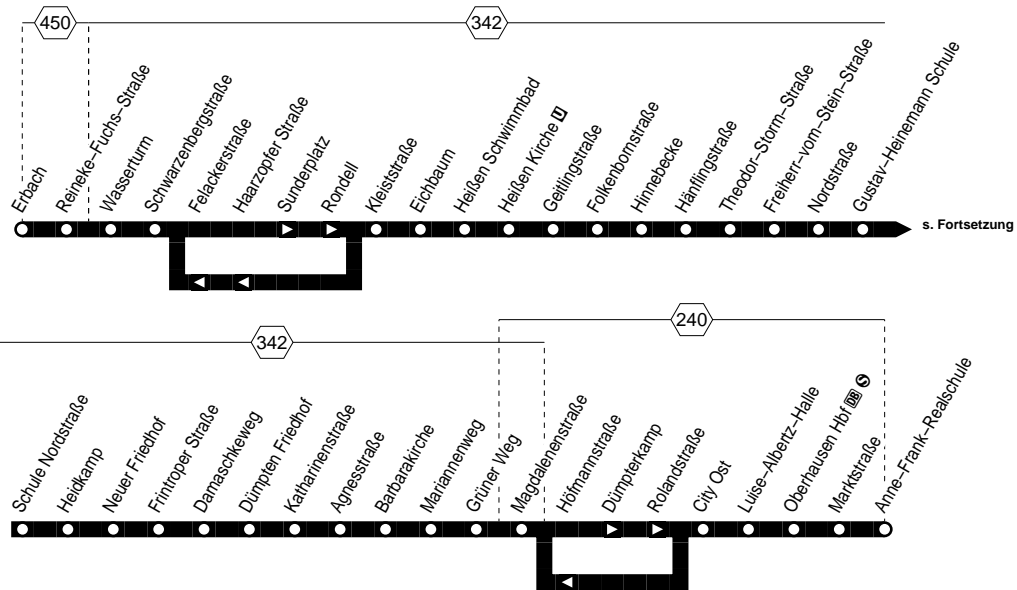

136

Tarifwaben

Haltestellen:

Fortsetzung:

136

MVG STOAG

E-Haarzopf – Heißen Kirche U –
Oberhausen Hbf DB S –
OB Anne-Frank-Realschule
und zurück

136